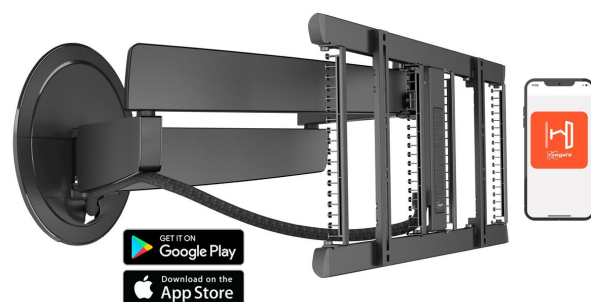

TVM 7675 PRO Support mural TV motorisé (noir)

Principaux avantages

- Pivote automatiquement et à l'aide de commandes vocales Siri/raccourcis, d'une appli ou d'une télécommande
- Notre design le plus innovant à ce jour - élégant dans tous les intérieurs
- Système de dissimulation des câbles entièrement intégré (CIS®) - Connectez, protégez et cachez vos câbles du mur au téléviseur
- 7 présélections programmables
- Convient pour une utilisation avec Crestron, Crestron Home et Control4

Support mural motorisé au design inégalé

Le support mural SIGNATURE MotionMount PRO est le modèle phare de Vogel's. En termes de conception, d'ingéniosité technique et de facilité d'utilisation, ce système de fixation motorisé surpasse tout autre support mural. Un moteur peut faire tourner le support mural jusqu'à 120° (en fonction de la taille de l'écran) et il convient aux écrans de 40 à 77 pouces et pesant jusqu'à 35 kg. Équipé d'Ethernet et de RS-232, ce MotionMount PRO est idéal pour les applications dans les environnements de bureau, d'accueil et d'hôtel haut de gamme. Ce support mural TV motorisé 'MotionMount PRO' est préconfiguré pour les systèmes de contrôle domestique de Crestron, Crestron Home et Control4.