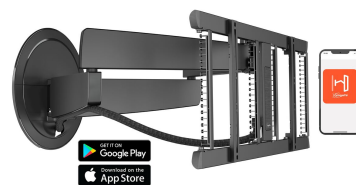

TVM 7675 PRO Support mural TV motorisé (noir)

Spécifications

N° d'article (SKU)	8876750P
Couleur	Noir
EAN emballage unitaire	8712285354984
Dimensions du produit	L
Hauteur	452
Largeur	792
Certifié TÜV	Oui
Pivoter	Déploiement et rotation (jusqu'à 120°)
Guarantee electrical parts	2 ans
Dimensions min. écran (pouce)	40
Dimensions max. écran (pouce)	77
Charge max. (k/Lbs)	35 / 77.16
Hauteur max. interface (mm)	452
Largeur max. interface (mm)	792
Contrôle par appli	Oui
Rangement des câbles	Gestion des câbles intégrée CIS® Cable Inlay System Manchon de câble
Certifications	CE CB TÜV
Distance max. au mur (mm / inch)	715 / 28.15
Modèle max. trous de fixations hor. (mm)	600
Modèle max. trous de fixation vert. (mm)	400
Distance min. au mur (mm / inch)	77 / 3.03
Motorisé	Oui
Nombre de points de pivot	4
Télécommandé	Oui
Support télécommande	RS-232
Voltage (V)	100-240V, 50/60 Hz

VOGEL'S HOLDING BV (©)

Tous droits réservés.
Sous réserve d'erreurs
d'impression et de modifications
techniques ou de prix.

Date : 2023-02-13

Vogel's. For Sure.