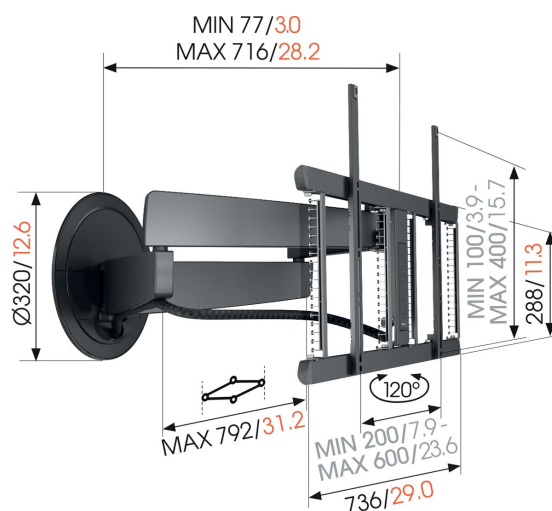

TVM 7675 PRO Support mural TV motorisé (noir)

Principaux avantages

- Pivote automatiquement et à l'aide de commandes vocales Siri/raccourcis, d'une appli ou d'une télécommande
- Notre design le plus innovant à ce jour - élégant dans tous les intérieurs
- Système de dissimulation des câbles entièrement intégré (CIS®) - Connectez, protégez et cachez vos câbles du mur au téléviseur
- 7 présélections programmables
- Convient pour une utilisation avec Crestron, Crestron Home et Control4

mm/inch
VESA mounting holes

TVM 7675 PRO Support mural TV motorisé (noir)

Spécifications

N° d'article (SKU)	8876750P
Couleur	Noir
EAN emballage unitaire	8712285354984
Dimensions du produit	L
Hauteur	452
Largeur	792
Certifié TÜV	Oui
Pivoter	Déploiement et rotation (jusqu'à 120°)
Guarantee electrical parts	2 ans
Dimensions min. écran (pouce)	40
Dimensions max. écran (pouce)	77
Charge max. (k/Lbs)	35 / 77.16
Hauteur max. interface (mm)	452
Largeur max. interface (mm)	792
Contrôle par appli	Oui
Rangement des câbles	Gestion des câbles intégrée CIS® Cable Inlay System Manchon de câble
Certifications	CE CB TÜV
Distance max. au mur (mm / inch)	715 / 28.15
Modèle max. trous de fixations hor. (mm)	600
Modèle max. trous de fixation vert. (mm)	400
Distance min. au mur (mm / inch)	77 / 3.03
Motorisé	Oui
Nombre de points de pivot	4
Télécommandé	Oui
Support télécommande	RS-232
Voltage (V)	100-240V, 50/60 Hz