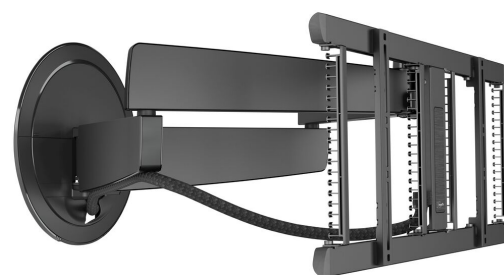

TVM 7655 Support TV Orientable (noir)

Principaux avantages

- Mouvement fluide OneFinger™ - Grâce aux roulements revêtus et à la précision arbres en acier
- Notre design le plus innovant à ce jour - élégant dans tous les intérieurs
- Système de dissimulation des câbles entièrement intégré (CIS®) - Connectez, protégez et cachez vos câbles du mur au téléviseur
- 3D-Leveling™ - Mettez votre téléviseur de niveau avec précision après l'installation, même sur des murs inclinés
- Complétez votre système de montage avec une colonne de câbles en aluminium assortie

Support mural TV orientable avec un design inégalé

Avec le support mural TV DesignMount de la série SIGNATURE, vous apportez une déclaration de design absolu dans votre maison. Le support mural TV est d'une classe à part en termes de conception, de qualité et d'expérience. Le design élégant et minimaliste s'intègre parfaitement à la dernière génération de téléviseurs grands et fins, tels que les téléviseurs OLED et QLED. Le support mural TV convient aux écrans d'une taille comprise entre 40 et 77 pouces et d'un poids maximal de 35 kg. Vous pouvez le tourner jusqu'à 120° pour un plaisir visuel maximal.

mm/inch
VESA mounting holes

TVM 7655 Support TV Orientable (noir)

Spécifications

N° d'article (SKU)	8876550
Couleur	Noir
EAN emballage unitaire	8712285350580
Dimensions du produit	L
Hauteur	452
Largeur	792
Certifié TÜV	Oui
Pivoter	Déploiement et rotation (jusqu'à 120°)
Garantie	15 ans
Dimensions min. écran (pouce)	40
Dimensions max. écran (pouce)	77
Charge max. (k/Lbs)	35 / 77.16
Hauteur max. interface (mm)	452
Largeur max. interface (mm)	792
Rangement des câbles	Gestion des câbles intégrée CIS® Cable Inlay System Manchon de câble
Certifications	TÜV
Barre de son intégrée	Non
Distance max. au mur (mm / inch)	715 / 28.15
Modèle max. trous de fixations hor. (mm)	600
Modèle max. trous de fixation vert. (mm)	400
Distance min. au mur (mm / inch)	77 / 3.03
Nombre de points de pivot	4
Télécommandé	Non