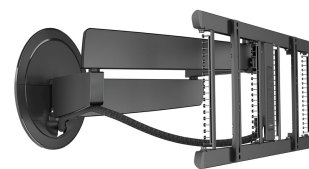

TVM 7655 Support TV Orientable (noir)

Principaux avantages

- Mouvement fluide OneFinger™ - Grâce aux roulements revêtus et à la précision arbres en acier
- Notre design le plus innovant à ce jour - élégant dans tous les intérieurs
- Système de dissimulation des câbles entièrement intégré (CIS®) - Connectez, protégez et cachez vos câbles du mur au téléviseur
- 3D-Leveling™ - Mettez votre téléviseur de niveau avec précision après l'installation, même sur des murs inclinés
- Complétez votre système de montage avec une colonne de câbles en aluminium assortie

Support mural TV orientable avec un design inégalé

Avec le support mural TV DesignMount de la série SIGNATURE, vous apportez une déclaration de design absolu dans votre maison. Le support mural TV est d'une classe à part en termes de conception, de qualité et d'expérience. Le design élégant et minimaliste s'intègre parfaitement à la dernière génération de téléviseurs grands et fins, tels que les téléviseurs OLED et QLED. Le support mural TV convient aux écrans d'une taille comprise entre 40 et 77 pouces et d'un poids maximal de 35 kg. Vous pouvez le tourner jusqu'à 120° pour un plaisir visuel maximal.

mm/inch
VESA mounting holes

TVM 7655 Support TV Orientable (noir)

Spécifications

N° d'article (SKU)	8876550
Couleur	Noir
EAN emballage unitaire	8712285350580
Dimensions du produit	L
Hauteur	452
Largeur	792
Certifié TÜV	Oui
Pivoter	Déploiement et rotation (jusqu'à 120°)
Garantie	15 ans
Dimensions min. écran (pouce)	40
Dimensions max. écran (pouce)	77
Charge max. (k/Lbs)	35 / 77.16
Hauteur max. interface (mm)	452
Largeur max. interface (mm)	792
Rangement des câbles	Gestion des câbles intégrée CIS® Cable Inlay System Manchon de câble
Certifications	TÜV
Barre de son intégrée	Non
Distance max. au mur (mm / inch)	715 / 28.15
Modèle max. trous de fixations hor. (mm)	600
Modèle max. trous de fixation vert. (mm)	400
Distance min. au mur (mm / inch)	77 / 3.03
Nombre de points de pivot	4
Télécommandé	Non