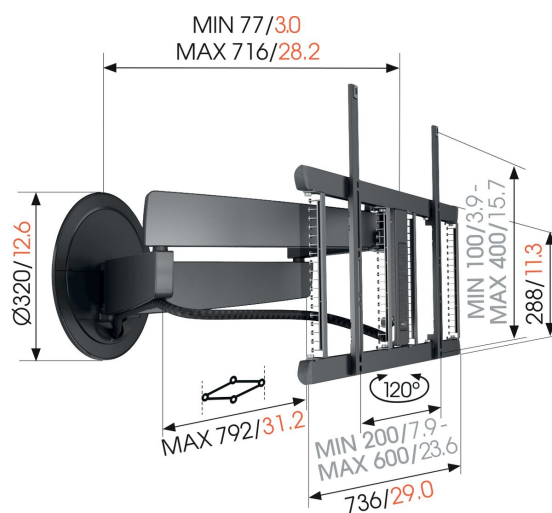

TVM 7655 Support TV Orientable (noir)

Principaux avantages

- Mouvement fluide OneFinger™ - Grâce aux roulements revêtus et à la précision arbres en acier
- Notre design le plus innovant à ce jour - élégant dans tous les intérieurs
- Système de dissimulation des câbles entièrement intégré (CIS®) - Connectez, protégez et cachez vos câbles du mur au téléviseur
- 3D-Leveling™ - Mettez votre téléviseur de niveau avec précision après l'installation, même sur des murs inclinés
- Complétez votre système de montage avec une colonne de câbles en aluminium assortie

Support mural TV orientable avec un design inégalé

Avec le support mural TV DesignMount de la série SIGNATURE, vous apportez une déclaration de design absolu dans votre maison. Le support mural TV est d'une classe à part en termes de conception, de qualité et d'expérience. Le design élégant et minimaliste s'intègre parfaitement à la dernière génération de téléviseurs grands et fins, tels que les téléviseurs OLED et QLED. Le support mural TV convient aux écrans d'une taille comprise entre 40 et 77 pouces et d'un poids maximal de 35 kg. Vous pouvez le tourner jusqu'à 120° pour un plaisir visuel maximal.

mm/inch
VESA mounting holes

TVM 7655 Support TV Orientable (noir)

Spécifications

N° d'article (SKU)	8876550
Couleur	Noir
EAN emballage unitaire	8712285350580
Dimensions du produit	L
Hauteur	452
Largeur	792
Certifié TÜV	Oui
Pivoter	Déploiement et rotation (jusqu'à 120°)
Garantie	15 ans
Dimensions min. écran (pouce)	40
Dimensions max. écran (pouce)	77
Charge max. (k/Lbs)	35 / 77.16
Hauteur max. interface (mm)	452
Largeur max. interface (mm)	792
Rangement des câbles	Gestion des câbles intégrée CIS® Cable Inlay System Manchon de câble
Certifications	TÜV
Barre de son intégrée	Non
Distance max. au mur (mm / inch)	715 / 28.15
Modèle max. trous de fixations hor. (mm)	600
Modèle max. trous de fixation vert. (mm)	400
Distance min. au mur (mm / inch)	77 / 3.03
Nombre de points de pivot	4
Télécommandé	Non