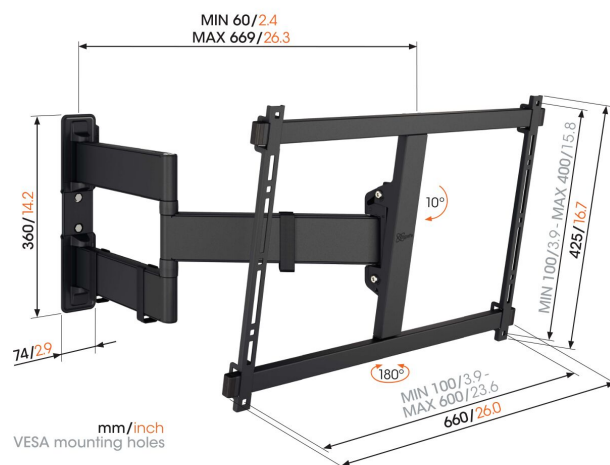

TVM 3845 Support TV Orientable (noir)

Principaux avantages

- Mouvement fluide OneFinger™ - Grâce aux roulements revêtus et à la précision arbres en acier
- Maintenez votre téléviseur toujours de niveau (horizontalement et verticalement)
- Clips de câble inclus : guidez vos câbles électriques du téléviseur au mur
- Faites pivoter votre téléviseur jusqu'à 180° grâce aux longs bras
- Évitez les reflets : inclinaison jusqu'à 10°

Élégant et sécurisé : le support mural TV orientable pour les téléviseurs de 55 à 100 pouces

C'est celui qu'il vous faut : le support mural TV Full-Motion+ le plus solide de notre série COMFORT destinée à la famille. Élégant et sécurisé. Le support mural convient aux téléviseurs d'une taille maximale de 100 pouces et d'un poids maximal de 55 kg. En fonction de la taille de votre téléviseur, ce support mural peut pivoter jusqu'à 180° et s'incliner jusqu'à 10° pour un confort visuel optimal. Vous avez la garantie que votre téléviseur est monté en toute sécurité. Si vous souhaitez profiter pleinement de votre grand téléviseur sous tous les angles, c'est le support mural TV qu'il vous faut.

TVM 3845 Support TV Orientable (noir)

Spécifications

N° d'article (SKU)	3838450
Couleur	Noir
EAN emballage unitaire	8712285363368
Dimensions du produit	XL
Hauteur	425
Largeur	672
Profondeur	60
Certifié TÜV	Oui
Inclinaison	Inclinaison jusqu'à 10°
Pivoter	Orientable (jusqu'à 180°)
Garantie	10 ans
Dimensions min. écran (pouce)	55
Dimensions max. écran (pouce)	100
Min. hole pattern	100mm x 100mm
Max. hole pattern	600mm x 400mm
Dim. max. boulon	M8
Hauteur max. interface (mm)	425
Largeur max. interface (mm)	672
Rangement des câbles	Serre-câble
Certifications	TÜV
Modèle max. trous de fixations hor. (mm)	600
Modèle max. trous de fixation vert. (mm)	400
Modèle min. trous de fixations hor. (mm)	100
Modèle min. trous de fixation vert. (mm)	100
Nombre de points de pivot	3
Niveau à bulle fourni	Oui
Modèle universel ou fixe de trous de fixation	Universel