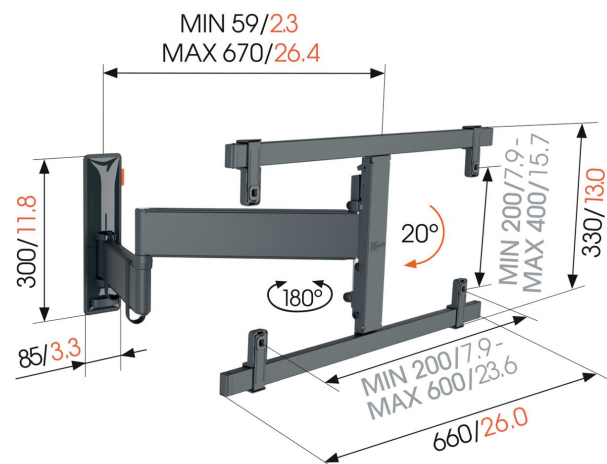

TVM 3665 Schwenkbare TV-Wandhalterung

Entscheidende Vorteile

- Ideal für OLED-TV's
- Nahtloses, minimalistisches Design
- Sanfte OneFinger™-Bewegung - Dank beschichteter Lager und Präzisionsstahlwellen
- Einfaches Feststellen und Lösen mit TiltAnchor™
- Halten Sie Ihren Fernseher immer gerade (horizontal und vertikal)

Eine vollbewegliche TV-Wandhalterung für OLED-TV's von 40 bis 77 Zoll - stylisch und sicher

Stylisch. Sicher. Kann um bis zu 180° gedreht werden. Und wurde eigens für Ihren großen OLED-TV's entwickelt. Mit dieser ‚familientauglichen‘ COMFORT Full-Motion+ TV-Wandhalterung werden Sie Ihren schönen OLED-TV in vollen Zügen genießen. Selbst nach Jahren intensiver Nutzung funktioniert sie noch so gut wie am ersten Tag. Die TV-Wandhalterung ist für OLED-TV's von 40 bis 77 Zoll mit einem Gewicht von bis zu 35 kg geeignet.

mm/inch
VESA mounting holes

TVM 3665 Schwenkbare TV-Wandhalterung

Technische Daten

Artikelnummer (SKU)	3836650
Farbe	Schwarz
EAN-Einzelbox	8712285351860
Produktgröße	OLED L
TÜV-zertifiziert	Ja
Neigbar	Bis zu 20° neigbar
Drehbar	Bis zu 180°
Garantie	10 Jahre
Min. Bildschirmgröße (Zoll)	40
Max. Bildschirmgröße (Zoll)	77
Max. Gewichtslast (kg)	35
Min. hole pattern	200mm x 200mm
Max. hole pattern	600mm x 400mm
Max. Schraubengröße	M8
Max. Schnittstellenhöhe (mm)	430
Max. Breite der Schnittstelle (mm)	660
Kabelführung	Kabelhalter
Max. Abstand zur Wand (mm)	670
Max. horizontale Lochung (mm)	600
Max. vertikale Lochung (mm)	400
Min. Abstand zur Wand (mm)	59
Anzahl der Drehpunkte	3
Wasserwaage enthalten	Ja
Universelles oder festes Lochmuster	Universell