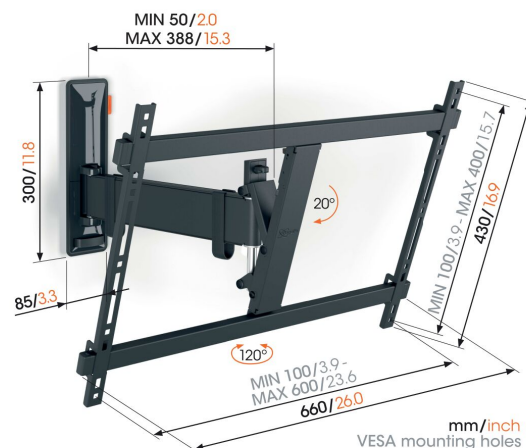

TVM 3625 Support TV Orientable

Principaux avantages

- Mouvement fluide OneFinger™ - Grâce aux roulements revêtus et à la précision arbres en acier
- Maintenez votre téléviseur toujours de niveau (horizontalement et verticalement)
- Clip de câble inclus : guidez vos câbles électriques du téléviseur au mur
- Regarder la télévision en famille - Facile à utiliser, sûr pour votre famille
- Fais pivoter ta TV doucement jusqu'à 120°

Élégant et sûr : support mural TV orientable pour téléviseurs de 40 à 77 pouces

Vous voulez profiter de votre grand téléviseur à écran plat sans aucun souci. C'est exactement ce que vous pouvez faire avec cet élégant support mural TV COMFORT Full-Motion. Votre téléviseur est fixé au mur de manière élégante et sûre. Le support mural est spécialement conçu pour une utilisation intensive, en pensant aux familles avec enfants. Régler l'angle de vision parfait ? Aucun problème. Vous pouvez tourner le votre téléviseur jusqu'à 120° et l'incliner jusqu'à 20°. Le support mural TV convient aux téléviseurs de 40 à 77 pouces pesant jusqu'à 35 kg.