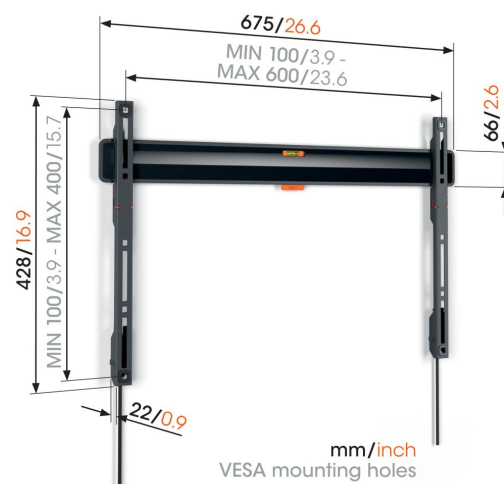

TVM 3605 Support TV Fixe

Principaux avantages

- Encadré comme un tableau : à seulement 2,2 cm du mur
- Verrouillez votre téléviseur d'un simple clic grâce à ClickLoc™
- Niveau à bulle fourni
- Patches de protection pour téléviseur - Protégez l'arrière de votre téléviseur avec des patches de protection souples
- Accès aux câbles facilité

Élégant et sûr : support mural TV plat pour TV de 40 à 100 pouces

Design et sécurité vont de pair avec ce support mural TV COMFORT Fixed. Votre téléviseur est monté presque à plat contre le mur, comme un tableau. L'espace entre le téléviseur et le mur n'est que de 2,2 cm. Le support mural TV convient aux téléviseurs de 40 à 100 pouces pesant jusqu'à 75 kg. Si vous n'avez pas besoin d'incliner ou de tourner votre téléviseur, ce support mural TV COMFORT Fixed est une solution qui vous donnera des années de plaisir.

TVM 3605 Support TV Fixe

Spécifications

N° d'article (SKU)	3836050
Couleur	Noir
EAN emballage unitaire	8712285347825
Dimensions du produit	L
Certifié TÜV	Oui
Garantie	10 ans
Dimensions min. écran (pouce)	40
Dimensions max. écran (pouce)	100
Charge max. (kg)	75
Min. hole pattern	100mm x 100mm
Max. hole pattern	600mm x 400mm
Dim. max. boulon	M8
Hauteur max. interface (mm)	428
Largeur max. interface (mm)	675
Modèle max. trous de fixations hor. (mm)	600
Modèle max. trous de fixation vert. (mm)	400
Distance min. au mur (mm)	22
Position de maintenance	Oui
Niveau à bulle fourni	Oui
Modèle universel ou fixe de trous de fixation	Universel