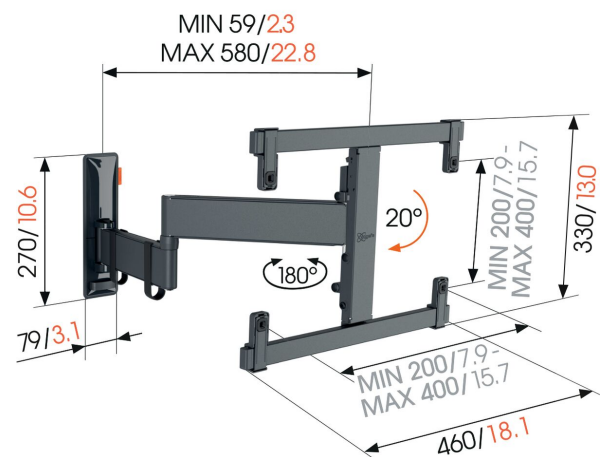

TVM 3465 Support TV Orientable

Principaux avantages

- Idéal pour téléviseurs OLED
- Conception minimaliste et sans bords
- Mouvement fluide OneFinger™ - Grâce aux roulements revêtus et à la précision arbres en acier
- Verrouillage et déverrouillage faciles avec TiltAnchor™
- Maintenez votre téléviseur toujours de niveau (horizontalement et verticalement)

Support mural TV totalement orientable pour téléviseurs OLED de 32 à 65 pouces - élégant et sûr

Vous recherchez un support mural TV orientable sûr pour votre téléviseur OLED fragile ? Un support mural qui s'harmonise parfaitement avec le design minimaliste de votre téléviseur ? Découvrez l'élégant support mural TV COMFORT Full-Motion + pour téléviseur. Le support mural convient aux téléviseurs OLED de 32 à 65 pouces pesant jusqu'à 25 kg. Il peut tourner à 180°. Cela vous permet de profiter sans effort de votre magnifique téléviseur OLED depuis n'importe quel endroit de la pièce.

mm/inch
VESA mounting holes

TVM 3465 Support TV Orientable

Spécifications

N° d'article (SKU)	3834650
Couleur	Noir
EAN emballage unitaire	8712285351846
Dimensions du produit	OLED M
Certifié TÜV	Oui
Inclinaison	Inclinaison jusqu'à 20°
Pivoter	Jusqu'à 180°
Garantie	10 ans
Dimensions min. écran (pouce)	32
Dimensions max. écran (pouce)	65
Charge max. (kg)	25
Min. hole pattern	200mm x 200mm
Max. hole pattern	400mm x 400mm
Dim. max. boulon	M8
Hauteur max. interface (mm)	430
Largeur max. interface (mm)	460
Rangement des câbles	Serre-câble
Distance max. au mur (mm)	580
Modèle max. trous de fixations hor. (mm)	400
Modèle max. trous de fixation vert. (mm)	400
Distance min. au mur (mm)	59
Nombre de points de pivot	3
Niveau à bulle fourni	Oui
Modèle universel ou fixe de trous de fixation	Universel