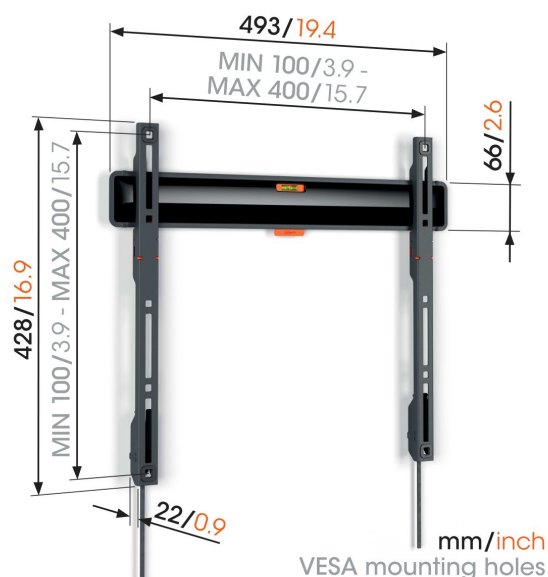

TVM 3405 Support TV Fixe

Principaux avantages

- Comme un tableau : à seulement 2,2 cm du mur
- Verrouillez votre téléviseur d'un simple clic grâce à ClickLoc™
- Niveau à bulle fourni
- Patches de protection pour téléviseur - Protégez l'arrière de votre téléviseur avec des patches de protection souples
- Accès aux câbles facilité

Élégant et sûr : support mural TV pour téléviseurs à écran plat de 32 à 77 pouces

Vous souhaitez fixer votre téléviseur à écran plat au mur de manière élégante et sûre ? Avec ce support mural TV fixe COMFORT Fixed, vous choisissez le design et la sécurité. Le support mural convient au montage à plat contre le mur de téléviseurs de 32 à 77 pouces et pesant jusqu'à 50 kg. L'espace entre le téléviseur et le mur n'est que de 2,2 cm. Les supports muraux TV COMFORT Fixed ne peuvent pas être tournés ou inclinés. Ainsi, si vous êtes toujours assis directement en face de votre téléviseur, ce support mural est parfait pour vous.

TVM 3405 Support TV Fixe

Spécifications

N° d'article (SKU)	3834050
Couleur	Noir
EAN emballage unitaire	8712285347726
Dimensions du produit	M
Hauteur	428
Largeur	493
Certifié TÜV	Oui
Garantie	10 ans
Dimensions min. écran (pouce)	32
Dimensions max. écran (pouce)	77
Min. hole pattern	100mm x 100mm
Max. hole pattern	400mm x 400mm
Dim. max. boulon	M8
Hauteur max. interface (mm)	428
Largeur max. interface (mm)	493
Certifications	TÜV
Modèle max. trous de fixations hor. (mm)	400
Modèle max. trous de fixation vert. (mm)	400
Modèle min. trous de fixations hor. (mm)	100
Modèle min. trous de fixation vert. (mm)	100
Position de maintenance	Oui
Niveau à bulle fourni	Oui
Modèle universel ou fixe de trous de fixation	Universel