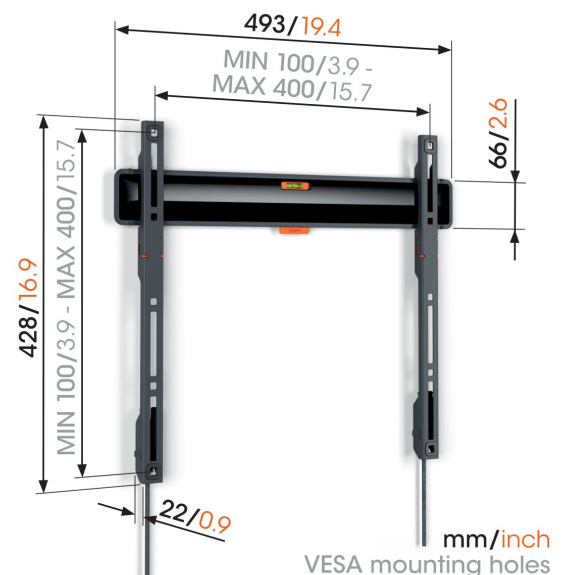

TVM 3405 Flache TV-Wandhalterung

Entscheidende Vorteile

- Wie ein Gemälde: nur 2,2 cm von der Wand entfernt
- Verriegeln Sie Ihren Fernseher mit einem einzigen Klick durch ClickLoc™
- Wasserwaage inklusive
- TV-Schutzpatches - Schützen Sie die Rückseite Ihres Fernsehers mit weichen Schutzpatches
- Leicht zugängliche Kabel

Stylisch und sicher: Eine flache TV-Wandhalterung für Fernseher von 32 bis 77 Zoll

Möchten Sie Ihren Flachbildfernseher stylisch und sicher an der Wand befestigen? Mit dieser COMFORT Fixed TV-Wandhalterung entscheiden Sie sich für Design und Sicherheit. Mit dieser TV-Wandhalterung können Fernseher von 32 bis 77 Zoll mit einem Gewicht von bis zu 50 kg flach an der Wand montiert werden. Und der Abstand zwischen Fernseher und Wand beträgt gerade mal 2,2 cm. COMFORT Fixed TV-Wandhalterungen können nicht gedreht oder geneigt werden. Wenn Sie also immer direkt vor Ihrem Fernseher sitzen, dann ist das die perfekte Wandhalterung für Sie.

TVM 3405 Flache TV-Wandhalterung

Technische Daten

Artikelnummer (SKU)	3834050
Farbe	Schwarz
EAN-Einzelbox	8712285347726
Produktgröße	M
Höhe	428
Breite	493
TÜV-zertifiziert	Ja
Garantie	10 Jahre
Min. Bildschirmgröße (Zoll)	32
Max. Bildschirmgröße (Zoll)	77
Min. hole pattern	100mm x 100mm
Max. hole pattern	400mm x 400mm
Max. Schraubengröße	M8
Max. Schnittstellenhöhe (mm)	428
Max. Breite der Schnittstelle (mm)	493
Zertifizierungen	TÜV
Max. horizontale Lochung (mm)	400
Max. vertikale Lochung (mm)	400
Min. horizontale Lochung (mm)	100
Min. vertikale Lochung (mm)	100
Serviceposition	Ja
Wasserwaage enthalten	Ja
Universelles oder festes Lochmuster	Universell