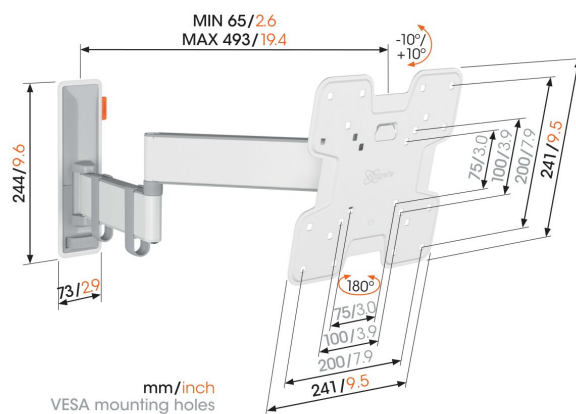

TVM 3245 Support TV Orientable (blanc)

Principaux avantages

- Mouvement fluide OneFinger™ - Grâce aux roulements revêtus et à la précision arbres en acier
- Maintenez votre téléviseur toujours de niveau (horizontalement et verticalement)
- Clips de câble inclus : guidez vos câbles électriques du téléviseur au mur
- Inclinaison sans effort – Évitez les reflets et inclinez de -10° à 10°
- Tournez votre téléviseur jusqu'à 180° grâce à des bras longs de 49 cm

Élégant et sûr : support mural TV totalement orientable pour téléviseurs de 19 à 43 pouces

Avec cet élégant support mural TV COMFORT Full-Motion +, vous optez pour la sécurité, le design et un confort visuel optimal. Le support mural est très robuste et peut résister à une utilisation intensive. Comme le support mural peut pivoter jusqu'à 180° , vous pouvez profiter de votre téléviseur depuis n'importe quel angle de la pièce. L'inclinaison est possible jusqu'à un angle de 20° (10° en avant et en arrière). Le support mural TV convient aux téléviseurs de 19 à 43 pouces pesant jusqu'à 15 kg.

TVM 3245 Support TV Orientable (blanc)

Spécifications

N° d'article (SKU)	3832451
Couleur	Blanc
EAN emballage unitaire	8712285347702
Dimensions du produit	S
Hauteur	241
Largeur	241
Certifié TÜV	Oui
Inclinaison	Inclinaison jusqu'à 20°
Pivoter	Orientable (jusqu'à 180°)
Garantie	10 ans
Dimensions min. écran (pouce)	19
Dimensions max. écran (pouce)	43
Charge max. (k/Lbs)	15 / 33.07
Dim. max. boulon	M8
Hauteur max. interface (mm)	241
Largeur max. interface (mm)	241
Rangement des câbles	Serre-câble
Certifications	TÜV
Distance max. au mur (mm / inch)	493 / 19.41
Modèle max. trous de fixations hor. (mm)	200
Modèle max. trous de fixation vert. (mm)	200
Distance min. au mur (mm / inch)	65 / 2.56
Modèle min. trous de fixations hor. (mm)	75
Modèle min. trous de fixation vert. (mm)	75
Nombre de points de pivot	3
Niveau à bulle fourni	Oui
Modèle universel ou fixe de trous de fixation	Fixe