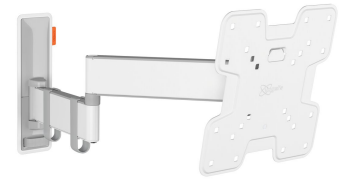

TVM 3245 Schwenkbare TV-Wandhalterung (Weiß)

Entscheidende Vorteile

- Sanfte OneFinger™-Bewegung - Dank beschichteter Lager und Präzisionsstahlwellen
- Halten Sie Ihren Fernseher immer gerade (horizontal und vertikal)
- Inklusive Kabelklemme: Führen Sie Ihre Kabel vom Fernseher zur Wand
- Mühelos zwischen -10° und 10° neigbar, um Spiegelungen zu vermeiden
- Dank der 49 cm langen Arme drehen Sie Ihren Fernseher um bis zu 180°

Stylisch und sicher: Eine vollbewegliche TV-Wandhalterung für Fernseher von 19 bis 43 Zoll

Mit dieser stylischen COMFORT Full-Motion+ TV-Wandhalterung entscheiden Sie sich für Sicherheit, Design und optimalen Fernsehkomfort. Die Wandhalterung ist sehr robust und hält einer intensiven Nutzung stand. Da sich die Wandhalterung um bis zu 180° drehen lässt, können Sie Ihren Fernseher aus jedem Winkel im Raum genießen. Sie ist außerdem um 20° neigbar (10° nach vorne und hinten). Die TV-Wandhalterung ist für Fernseher von 19 bis 43 Zoll mit einem Gewicht von bis zu 15 kg geeignet.

TVM 3245 Schwenkbare TV-Wandhalterung (Weiß)

Technische Daten

Artikelnummer (SKU)	3832451
Farbe	Weiß
EAN-Einzelbox	8712285347702
Produktgröße	S
Höhe	241
Breite	241
TÜV-zertifiziert	Ja
Neigbar	Bis zu 20° neigbar
Drehbar	Voll beweglich (bis zu 180°)
Garantie	10 Jahre
Min. Bildschirmgröße (Zoll)	19
Max. Bildschirmgröße (Zoll)	43
Max. Gewichtslast (kg/Lbs)	15 / 33.07
Max. Schraubengröße	M8
Max. Schnittstellenhöhe (mm)	241
Max. Breite der Schnittstelle (mm)	241
Kabelführung	Kabelhalter
Zertifizierungen	TÜV
Max. Abstand zur Wand (mm / inch)	493 / 19.41
Max. horizontale Lochung (mm)	200
Max. vertikale Lochung (mm)	200
Min. Abstand zur Wand (mm / inch)	65 / 2.56
Min. horizontale Lochung (mm)	75
Min. vertikale Lochung (mm)	75
Anzahl der Drehpunkte	3
Wasserwaage enthalten	Ja
Universelles oder festes Lochmuster	Fest