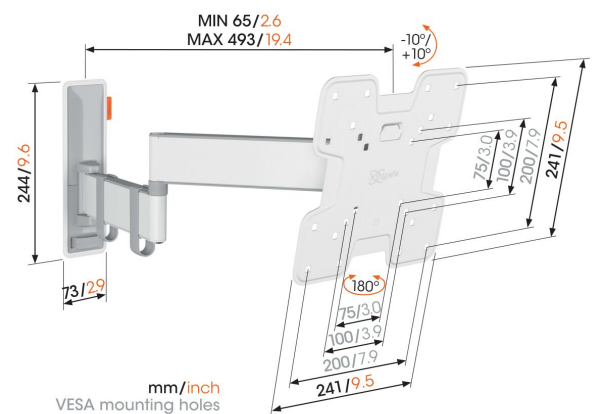

TVM 3245 Schwenkbare TV-Wandhalterung (Weiß)

Entscheidende Vorteile

- Sanfte OneFinger™-Bewegung - Dank beschichteter Lager und Präzisionsstahlwellen
- Halten Sie Ihren Fernseher immer gerade (horizontal und vertikal)
- Inklusive Kabelklemme: Führen Sie Ihre Kabel vom Fernseher zur Wand
- Mühelos zwischen -10° und 10° neigbar, um Spiegelungen zu vermeiden
- Dank der 49 cm langen Arme drehen Sie Ihren Fernseher um bis zu 180°

Stylisch und sicher: Eine vollbewegliche TV-Wandhalterung für Fernseher von 19 bis 43 Zoll

Mit dieser stylischen COMFORT Full-Motion+ TV-Wandhalterung entscheiden Sie sich für Sicherheit, Design und optimalen Fernsehkomfort. Die Wandhalterung ist sehr robust und hält einer intensiven Nutzung stand. Da sich die Wandhalterung um bis zu 180° drehen lässt, können Sie Ihren Fernseher aus jedem Winkel im Raum genießen. Sie ist außerdem um 20° neigbar (10° nach vorne und hinten). Die TV-Wandhalterung ist für Fernseher von 19 bis 43 Zoll mit einem Gewicht von bis zu 15 kg geeignet.

TVM 3245 Schwenkbare TV-Wandhalterung (Weiß)

Technische Daten

Artikelnummer (SKU)	3832451
Farbe	Weiß
EAN-Einzelbox	8712285347702
Produktgröße	S
Höhe	241
Breite	241
TÜV-zertifiziert	Ja
Neigbar	Bis zu 20° neigbar
Drehbar	Voll beweglich (bis zu 180°)
Garantie	10 Jahre
Min. Bildschirmgröße (Zoll)	19
Max. Bildschirmgröße (Zoll)	43
Max. Gewichtslast (kg/Lbs)	15 / 33.07
Max. Schraubengröße	M8
Max. Schnittstellenhöhe (mm)	241
Max. Breite der Schnittstelle (mm)	241
Kabelführung	Kabelhalter
Zertifizierungen	TÜV
Max. Abstand zur Wand (mm / inch)	493 / 19.41
Max. horizontale Lochung (mm)	200
Max. vertikale Lochung (mm)	200
Min. Abstand zur Wand (mm / inch)	65 / 2.56
Min. horizontale Lochung (mm)	75
Min. vertikale Lochung (mm)	75
Anzahl der Drehpunkte	3
Wasserwaage enthalten	Ja
Universelles oder festes Lochmuster	Fest