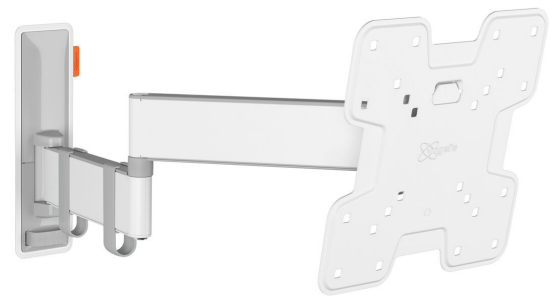

TVM 3245 Schwenkbare TV-Wandhalterung (Weiß)

Entscheidende Vorteile

- Sanfte OneFinger™-Bewegung - Dank beschichteter Lager und Präzisionsstahlwellen
- Halten Sie Ihren Fernseher immer gerade (horizontal und vertikal)
- Inklusive Kabelklemme: Führen Sie Ihre Kabel vom Fernseher zur Wand
- Mühelos zwischen -10° und 10° neigbar, um Spiegelungen zu vermeiden
- Dank der 49 cm langen Arme drehen Sie Ihren Fernseher um bis zu 180°

Stylisch und sicher: Eine vollbewegliche TV-Wandhalterung für Fernseher von 19 bis 43 Zoll

Mit dieser stylischen COMFORT Full-Motion+ TV-Wandhalterung entscheiden Sie sich für Sicherheit, Design und optimalen Fernsehkomfort. Die Wandhalterung ist sehr robust und hält einer intensiven Nutzung stand. Da sich die Wandhalterung um bis zu 180° drehen lässt, können Sie Ihren Fernseher aus jedem Winkel im Raum genießen. Sie ist außerdem um 20° neigbar (10° nach vorne und hinten). Die TV-Wandhalterung ist für Fernseher von 19 bis 43 Zoll mit einem Gewicht von bis zu 15 kg geeignet.

TVM 3245 Schwenkbare TV-Wandhalterung (Weiß)

Technische Daten

Artikelnummer (SKU)	3832451
Farbe	Weiß
EAN-Einzelbox	8712285347702
Produktgröße	S
Höhe	241
Breite	241
TÜV-zertifiziert	Ja
Neigbar	Bis zu 20° neigbar
Drehbar	Voll beweglich (bis zu 180°)
Garantie	10 Jahre
Min. Bildschirmgröße (Zoll)	19
Max. Bildschirmgröße (Zoll)	43
Max. Gewichtslast (kg/Lbs)	15 / 33.07
Max. Schraubengröße	M8
Max. Schnittstellenhöhe (mm)	241
Max. Breite der Schnittstelle (mm)	241
Kabelführung	Kabelhalter
Zertifizierungen	TÜV
Max. Abstand zur Wand (mm / inch)	493 / 19.41
Max. horizontale Lochung (mm)	200
Max. vertikale Lochung (mm)	200
Min. Abstand zur Wand (mm / inch)	65 / 2.56
Min. horizontale Lochung (mm)	75
Min. vertikale Lochung (mm)	75
Anzahl der Drehpunkte	3
Wasserwaage enthalten	Ja
Universelles oder festes Lochmuster	Fest