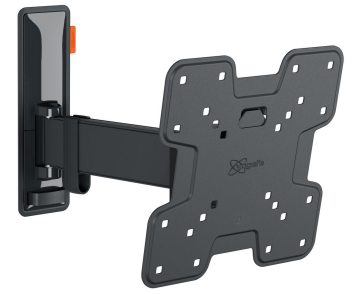

## TVM 3225 Schwenkbare TV-Wandhalterung

### Entscheidende Vorteile

- Sanfte OneFinger™-Bewegung - Dank beschichteter Lager und Präzisionsstahlwellen
- Halten Sie Ihren Fernseher immer gerade (horizontal und vertikal)
- Inklusive Kabelklemme: Führen Sie Ihre Kabel vom Fernseher zur Wand
- Mühelos zwischen  $-10^\circ$  und  $+10^\circ$  neigbar, um Spiegelungen zu vermeiden
- Drehen Sie Ihren Fernseher ohne Mühe um bis zu  $120^\circ$

### Stylisch und sicher: Eine Full-Motion TV-Wandhalterung für Fernseher von 19 bis 43 Zoll

Sicherheit, Design und Fernsehkomfort gehen bei dieser eleganten COMFORT Full-Motion TV-Wandhalterung Hand in Hand. Die Wandhalterung ist speziell für den intensiven Gebrauch konzipiert. Sie ist sehr robust und garantiert ein optimales Fernseherlebnis. Sie können die Wandhalterung um bis zu  $120^\circ$  drehen und um  $20^\circ$  neigen ( $10^\circ$  nach vorne und hinten). Die TV-Wandhalterung ist für Fernseher von 19 bis 43 Zoll mit einem Gewicht von bis zu 15 kg geeignet.

### Technische Daten

Artikelnummer (SKU)	3832250
Farbe	Schwarz
EAN-Einzelbox	8712285347665
Produktgröße	S
Höhe	241
Breite	241
TÜV-zertifiziert	Ja
Neigbar	Bis zu 20° neigbar
Drehbar	Beweglich (bis zu 120°)
Garantie	10 Jahre
Min. Bildschirmgröße (Zoll)	19
Max. Bildschirmgröße (Zoll)	43
Max. Gewichtslast (kg/Lbs)	15 / 33.07
Max. Schraubengröße	M8
Max. Schnittstellenhöhe (mm)	241
Max. Breite der Schnittstelle (mm)	241
Kabelführung	Kabelhalter
Zertifizierungen	TÜV
Max. Abstand zur Wand (mm / inch)	302 / 11.89
Max. horizontale Lochung (mm)	200
Max. vertikale Lochung (mm)	200
Min. Abstand zur Wand (mm / inch)	58 / 2.28
Min. horizontale Lochung (mm)	75
Min. vertikale Lochung (mm)	75
Anzahl der Drehpunkte	2
Wasserwaage enthalten	Ja
Universelles oder festes Lochmuster	Fest