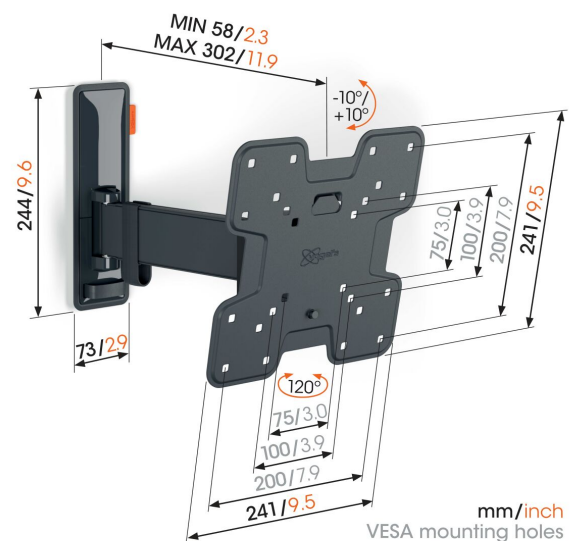

## TVM 3225 Schwenkbare TV-Wandhalterung

### Entscheidende Vorteile

- Sanfte OneFinger™-Bewegung - Dank beschichteter Lager und Präzisionsstahlwellen
- Halten Sie Ihren Fernseher immer gerade (horizontal und vertikal)
- Inklusive Kabelklemme: Führen Sie Ihre Kabel vom Fernseher zur Wand
- Mühelos zwischen  $-10^\circ$  und  $+10^\circ$  neigbar, um Spiegelungen zu vermeiden
- Drehen Sie Ihren Fernseher ohne Mühe um bis zu  $120^\circ$

### Stylisch und sicher: Eine Full-Motion TV-Wandhalterung für Fernseher von 19 bis 43 Zoll

Sicherheit, Design und Fernsehkomfort gehen bei dieser eleganten COMFORT Full-Motion TV-Wandhalterung Hand in Hand. Die Wandhalterung ist speziell für den intensiven Gebrauch konzipiert. Sie ist sehr robust und garantiert ein optimales Fernseherlebnis. Sie können die Wandhalterung um bis zu  $120^\circ$  drehen und um  $20^\circ$  neigen ( $10^\circ$  nach vorne und hinten). Die TV-Wandhalterung ist für Fernseher von 19 bis 43 Zoll mit einem Gewicht von bis zu 15 kg geeignet.

### Technische Daten

Artikelnummer (SKU)	3832250
Farbe	Schwarz
EAN-Einzelbox	8712285347665
Produktgröße	S
Höhe	241
Breite	241
TÜV-zertifiziert	Ja
Neigbar	Bis zu 20° neigbar
Drehbar	Beweglich (bis zu 120°)
Garantie	10 Jahre
Min. Bildschirmgröße (Zoll)	19
Max. Bildschirmgröße (Zoll)	43
Max. Gewichtslast (kg/Lbs)	15 / 33.07
Max. Schraubengröße	M8
Max. Schnittstellenhöhe (mm)	241
Max. Breite der Schnittstelle (mm)	241
Kabelführung	Kabelhalter
Zertifizierungen	TÜV
Max. Abstand zur Wand (mm / inch)	302 / 11.89
Max. horizontale Lochung (mm)	200
Max. vertikale Lochung (mm)	200
Min. Abstand zur Wand (mm / inch)	58 / 2.28
Min. horizontale Lochung (mm)	75
Min. vertikale Lochung (mm)	75
Anzahl der Drehpunkte	2
Wasserwaage enthalten	Ja
Universelles oder festes Lochmuster	Fest