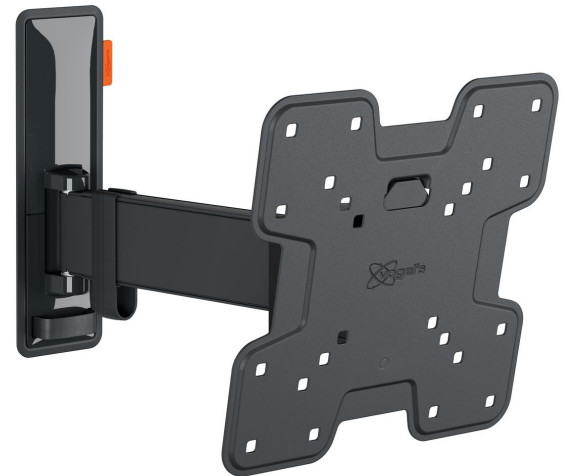

## TVM 3225 Schwenkbare TV-Wandhalterung

### Entscheidende Vorteile

- Sanfte OneFinger™-Bewegung - Dank beschichteter Lager und Präzisionsstahlwellen
- Halten Sie Ihren Fernseher immer gerade (horizontal und vertikal)
- Inklusive Kabelklemme: Führen Sie Ihre Kabel vom Fernseher zur Wand
- Mühelos zwischen  $-10^\circ$  und  $+10^\circ$  neigbar, um Spiegelungen zu vermeiden
- Drehen Sie Ihren Fernseher ohne Mühe um bis zu  $120^\circ$

### Stylisch und sicher: Eine Full-Motion TV-Wandhalterung für Fernseher von 19 bis 43 Zoll

Sicherheit, Design und Fernsehkomfort gehen bei dieser eleganten COMFORT Full-Motion TV-Wandhalterung Hand in Hand. Die Wandhalterung ist speziell für den intensiven Gebrauch konzipiert. Sie ist sehr robust und garantiert ein optimales Fernseherlebnis. Sie können die Wandhalterung um bis zu  $120^\circ$  drehen und um  $20^\circ$  neigen ( $10^\circ$  nach vorne und hinten). Die TV-Wandhalterung ist für Fernseher von 19 bis 43 Zoll mit einem Gewicht von bis zu 15 kg geeignet.

### Technische Daten

Artikelnummer (SKU)	3832250
Farbe	Schwarz
EAN-Einzelbox	8712285347665
Produktgröße	S
Höhe	241
Breite	241
TÜV-zertifiziert	Ja
Neigbar	Bis zu 20° neigbar
Drehbar	Beweglich (bis zu 120°)
Garantie	10 Jahre
Min. Bildschirmgröße (Zoll)	19
Max. Bildschirmgröße (Zoll)	43
Max. Gewichtslast (kg/Lbs)	15 / 33.07
Max. Schraubengröße	M8
Max. Schnittstellenhöhe (mm)	241
Max. Breite der Schnittstelle (mm)	241
Kabelführung	Kabelhalter
Zertifizierungen	TÜV
Max. Abstand zur Wand (mm / inch)	302 / 11.89
Max. horizontale Lochung (mm)	200
Max. vertikale Lochung (mm)	200
Min. Abstand zur Wand (mm / inch)	58 / 2.28
Min. horizontale Lochung (mm)	75
Min. vertikale Lochung (mm)	75
Anzahl der Drehpunkte	2
Wasserwaage enthalten	Ja
Universelles oder festes Lochmuster	Fest