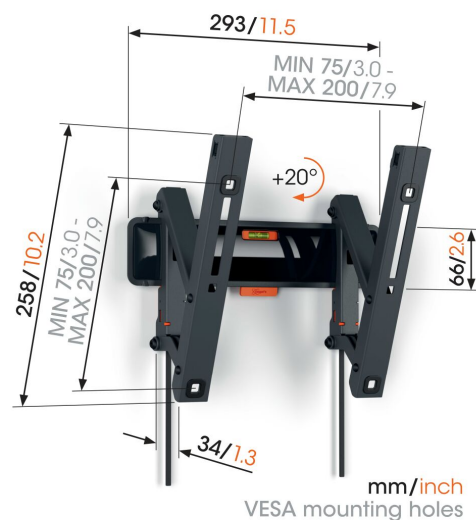

TVM 3215 Support TV Inclinable

Principaux avantages

- Inclinaison sans effort – Évitez les reflets et inclinez jusqu'à 20°
- Regarder la télévision en famille - Facile à utiliser, sûr pour votre famille
- Verrouillez votre téléviseur d'un simple clic grâce à ClickLoc™
- Niveau à bulle fourni
- Patches de protection pour téléviseur - Protégez l'arrière de votre téléviseur avec des patches de protection souples

Élégant et sûr : support mural TV inclinable pour téléviseurs de 19 à 43 pouces

Avec ce support mural TV COMFORT Tilt, vous choisissez le style, la sécurité et une expérience télévisuelle agréable. Le support mural TV est idéal lorsque votre téléviseur est monté un peu plus haut sur le mur, par exemple dans la chambre à coucher. Vous pouvez l'incliner jusqu'à 20° pour créer l'angle de vision idéal. Le support mural TV convient aux téléviseurs de 19 à 43 pouces pesant jusqu'à 15 kg.

TVM 3215 Support TV Incluable

Spécifications

N° d'article (SKU)	3832150
Couleur	Noir
EAN emballage unitaire	8712285347641
Dimensions du produit	S
Hauteur	258
Largeur	293
Certifié TÜV	Oui
Inclinaison	Inclinaison jusqu'à 20°
Garantie	10 ans
Dimensions min. écran (pouce)	19
Dimensions max. écran (pouce)	43
Charge max. (k/Lbs)	15 / 33.07
Min. hole pattern	75mm x 75mm
Max. hole pattern	200mm x 200mm
Dim. max. boulon	M8
Hauteur max. interface (mm)	258
Largeur max. interface (mm)	293
Certifications	TÜV
Modèle max. trous de fixations hor. (mm)	200
Modèle max. trous de fixation vert. (mm)	200
Distance min. au mur (mm / inch)	34 / 1.34
Modèle min. trous de fixations hor. (mm)	75
Modèle min. trous de fixation vert. (mm)	75
Niveau à bulle fourni	Oui
Modèle universel ou fixe de trous de fixation	Universel