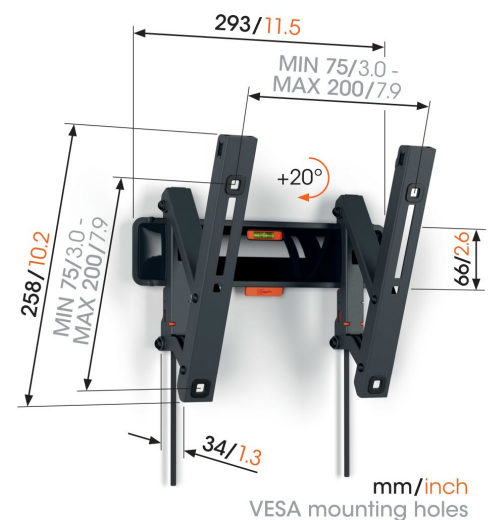

TVM 3215 Neigbare TV-Wandhalterung

Entscheidende Vorteile

- Mühelos bis zu 20° neigbar, um Spiegelungen zu vermeiden
- Familienfreundliches Fernsehen - Einfach zu bedienen, sicher für Ihre Familie
- Verriegeln Sie Ihren Fernseher mit einem einzigen Klick durch ClickLoc™
- Wasserwaage inklusive
- TV-Schutzpatches - Schützen Sie die Rückseite Ihres Fernsehers mit weichen Schutzpatches

Stylisch und sicher: Eine neigbare TV-Wandhalterung für Fernseher von 19 bis 43 Zoll

Mit dieser COMFORT Tilt TV-Wandhalterung entscheiden Sie sich für Stil, Sicherheit und ein angenehmes Fernseherlebnis. Die Wandhalterung ist ideal, wenn Ihr Fernseher etwas höher an der Wand montiert ist, z. B. im Schlafzimmer. Sie lässt sich um bis zu 20° neigen, um den idealen Blickwinkel einzustellen. Die TV-Wandhalterung ist für Fernseher von 19 bis 43 Zoll mit einem Gewicht von bis zu 15 kg geeignet.

TVM 3215 Neigbare TV-Wandhalterung

Technische Daten

Artikelnummer (SKU)	3832150
Farbe	Schwarz
EAN-Einzelbox	8712285347641
Produktgröße	S
Höhe	258
Breite	293
TÜV-zertifiziert	Ja
Neigbar	Bis zu 20° neigbar
Garantie	10 Jahre
Min. Bildschirmgröße (Zoll)	19
Max. Bildschirmgröße (Zoll)	43
Max. Gewichtslast (kg/Lbs)	15 / 33.07
Min. hole pattern	75mm x 75mm
Max. hole pattern	200mm x 200mm
Max. Schraubengröße	M8
Max. Schnittstellenhöhe (mm)	258
Max. Breite der Schnittstelle (mm)	293
Zertifizierungen	TÜV
Max. horizontale Lochung (mm)	200
Max. vertikale Lochung (mm)	200
Min. Abstand zur Wand (mm / inch)	34 / 1.34
Min. horizontale Lochung (mm)	75
Min. vertikale Lochung (mm)	75
Wasserwaage enthalten	Ja
Universelles oder festes Lochmuster	Universell