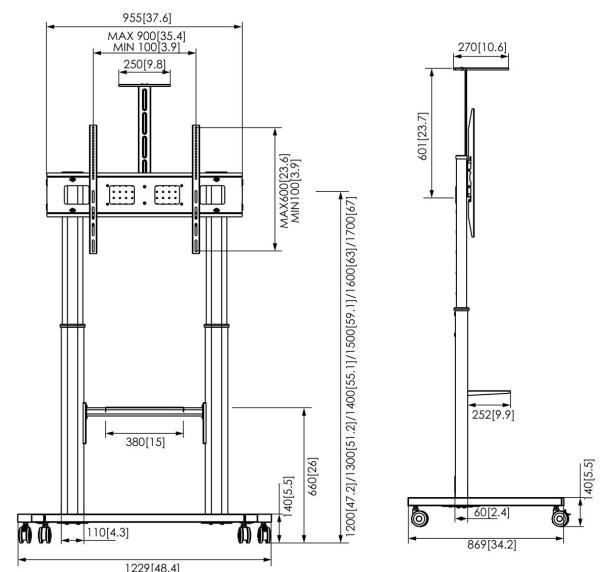

ESSENTIAL T1041 Bildschirm Trolley

T1041 - Solider Display-Wagen - Zuverlässig, flexibel und komplett ausgestattet

Dieser Rollwagen kombiniert maximale Flexibilität mit Benutzerfreundlichkeit und ist ideal für den Einsatz in Konferenzräumen, Auditorien, Besprechungs- und Schulungsräumen. Dieser Rollwagen sorgt für zuverlässige Stabilität: Er ist für Bildschirme mit einer maximalen VESA-Größe von 900 x 600 mm geeignet und hat eine Tragfähigkeit von bis zu 100 kg. Dank der Ausstattung mit Zubehör wie Kamera-/Lautsprecherhalterung, Laptophalterung, Zubehörhalter und integriertem Kabelmanagement verfügen Sie über eine umfassende und gut organisierte AV-Lösung. Mit einer maximalen Bildschirmhöhe von 1700 mm (Bildschirmmitte) positionieren Sie Ihren Bildschirm immer in der idealen Sichthöhe. Dank der vier stabilen, gebremsten Räder ist der Transport einfach und sicher. Zuverlässige Leistung für großformatige Bildschirme.

Available
October 2025

ESSENTIAL T1041 Bildschirm Trolley

Technische Daten

Min. Bildschirmgröße (Zoll)	65
Max. Bildschirmgröße (Zoll)	110
Min. hole pattern	100mm x 100mm
Max. hole pattern	800mm x 600mm
Min. horizontale Lochung (mm)	100
Max. horizontale Lochung (mm)	800
Min. vertikale Lochung (mm)	100
Max. vertikale Lochung (mm)	600
Universelles oder festes Lochmuster	Universell
Max. Schnittstellenhöhe (mm)	620
Max. Breite der Schnittstelle (mm)	955
Max. Abstand zum Boden - zentrales Display (mm)	1700
Max. Gewichtslast (kg)	100
Max. Gewichtslast (Lbs)	220,46
Artikelnummer (SKU)	7410410
EAN-Einzelbox	8712285414862
Farbe	Schwarz
Garantie	5 Jahre