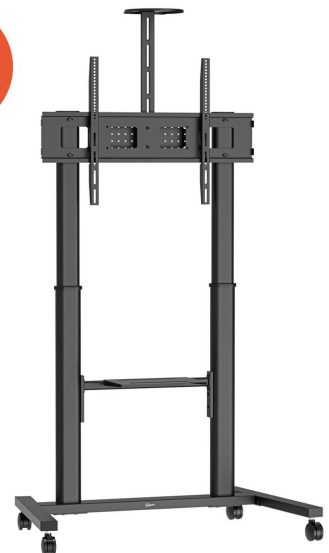

ESSENTIAL T1041 Bildschirm Trolley

T1041 - Solider Display-Wagen - Zuverlässig, flexibel und komplett ausgestattet

Dieser Rollwagen kombiniert maximale Flexibilität mit Benutzerfreundlichkeit und ist ideal für den Einsatz in Konferenzräumen, Auditorien, Besprechungs- und Schulungsräumen. Dieser Rollwagen sorgt für zuverlässige Stabilität: Er ist für Bildschirme mit einer maximalen VESA-Größe von 900 x 600 mm geeignet und hat eine Tragfähigkeit von bis zu 100 kg. Dank der Ausstattung mit Zubehör wie Kamera-/Lautsprecherhalterung, Laptophalterung, Zubehörhalter und integriertem Kabelmanagement verfügen Sie über eine umfassende und gut organisierte AV-Lösung. Mit einer maximalen Bildschirmhöhe von 1700 mm (Bildschirmmitte) positionieren Sie Ihren Bildschirm immer in der idealen Sichthöhe. Dank der vier stabilen, gebremsten Räder ist der Transport einfach und sicher. Zuverlässige Leistung für großformatige Bildschirme.

Available
October 2025

ESSENTIAL T1041 Bildschirm Trolley

Technische Daten

Min. Bildschirmgröße (Zoll)	65
Max. Bildschirmgröße (Zoll)	110
Min. hole pattern	100mm x 100mm
Max. hole pattern	800mm x 600mm
Min. horizontale Lochung (mm)	100
Max. horizontale Lochung (mm)	800
Min. vertikale Lochung (mm)	100
Max. vertikale Lochung (mm)	600
Universelles oder festes Lochmuster	Universell
Max. Schnittstellenhöhe (mm)	620
Max. Breite der Schnittstelle (mm)	955
Max. Abstand zum Boden - zentrales Display (mm)	1700
Max. Gewichtslast (kg)	100
Max. Gewichtslast (Lbs)	220,46
Artikelnummer (SKU)	7410410
EAN-Einzelbox	8712285414862
Farbe	Schwarz
Garantie	5 Jahre