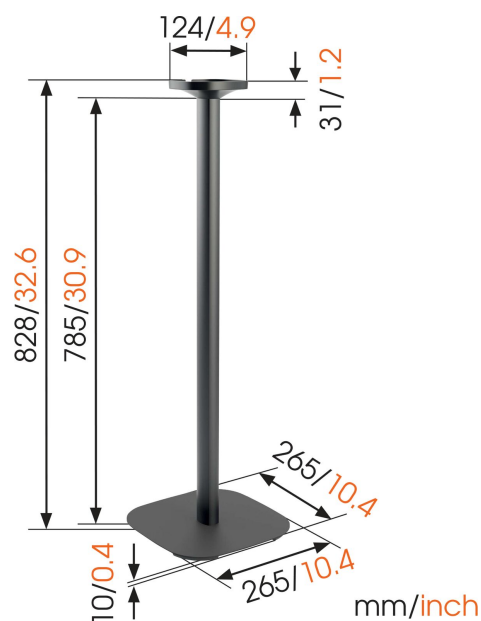

SOUND 4301 Pied d'enceinte pour SONOS ONE (SL) & PLAY:1 (blanc)

Principaux avantages

- Rallonge de cordon d'alimentation intégrée
- La position d'écoute parfaite, n'importe où dans la pièce

Tirez le meilleur de votre Sonos PLAY:1

Intégrez parfaitement votre haut-parleur Sonos PLAY:1 dans votre design intérieur en le montant sur un pied Vogel's SOUND 4301. Avec sa hauteur de 82 cm, le pied amène votre haut-parleur à hauteur des oreilles lorsque vous êtes assis. C'est là que les haut-parleurs donnent le meilleur d'eux-mêmes. Créez la position d'écoute Sonos parfaite n'importe où dans la pièce. Le support mural Vogel's garantit une fixation parfaitement sûre de votre Sonos PLAY:1 et est disponible en noir ou blanc en fonction de la couleur de votre haut-parleur. Son installation est un jeu d'enfant grâce à son interface de haut-parleur prémontée et à son cordon de rallonge intégré.

SOUND 4301 Pied d'enceinte pour SONOS ONE (SL) & PLAY:1 (blanc)

Spécifications

N° d'article (SKU)	8153021
Couleur	Blanc
EAN emballage unitaire	8712285341465
Certifié TÜV	Oui
Garantie	5 ans
Charge max. (k/Lbs)	5 / 11.02
Rangement des câbles	Gestion des câbles intégrée
Certifications	TÜV
Speaker brand	Sonos
Speaker models	Sonos PLAY:1 Sonos One
Niveau à bulle fourni	Oui
Récompenses	Good Industrial Design Award
Épaisseur maximale du bureau	Good Industrial Design Award