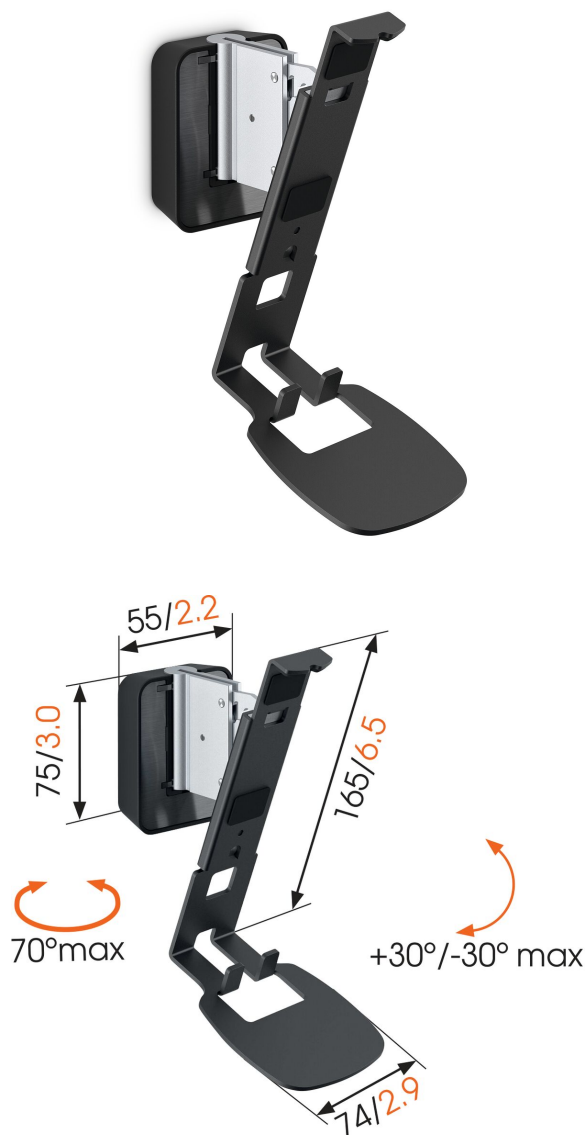

SOUND 4201 Support enceinte pour Sonos One (SL) & Play:1 (noir)

Principaux avantages

- Trouvez la meilleure position d'écoute
- Ajustez facilement l'orientation de votre enceinte d'une seule main
- Niveau à bulle intégré
- Placez votre enceinte en ligne de vue

Tirez le meilleur de votre Sonos One (SL) & Play:1

Intégrez parfaitement votre haut-parleur Sonos One (SL) & Play:1 dans votre design intérieur en le montant n'importe où au mur grâce au support mural Vogel's SOUND 4201. Installez le support mural en position haute ou basse, hors de la vue ou en plein champ de vision. L'important débattement horizontal (70°) et vertical (30° vers le haut et le bas) vous permet de toujours sélectionner l'angle de haut-parleur qui vous offrira le meilleur son. Ce support de haut-parleur plat garantit une fixation parfaitement sûre de votre SONOS One (SL) & Play:1 et est disponible en noir ou blanc en fonction de la couleur de votre haut-parleur. Grâce au niveau à bulle intégré, l'installation du support mural est un jeu d'enfant.

mm/inch

SOUND 4201 Support enceinte pour Sonos One (SL) & Play:1 (noir)

Spécifications

N° d'article (SKU)	8152020
Couleur	Noir
EAN emballage unitaire	8712285341403
Hauteur	165
Largeur	74
Certifié TÜV	Oui
Inclinaison	Inclinaison -30°/+30°
Pivoter	Jusqu'à 70°
Garantie	5 ans
Charge max. (k/Lbs)	5 / 11.02
Certifications	TÜV
Speaker brand	Sonos
Speaker models	Sonos PLAY:1 Sonos One
Niveau à bulle fourni	Oui
Récompenses	Good Industrial Design Award
Épaisseur maximale du bureau	Good Industrial Design Award