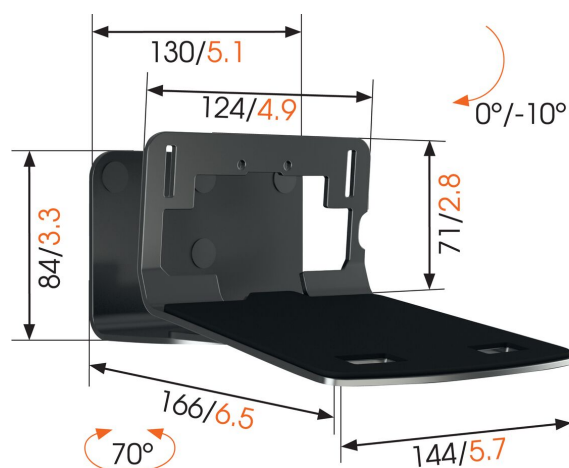

## SOUND 3205 Support enceinte (blanc)

### Principaux avantages

- Matériel de montage inclus spécifique pour SONOS PLAY:5 (Gen 2)/Five et Denon HEOS 5/7
- Facile à installer

### Tirez le meilleur de votre haut-parleur

Intégrez parfaitement votre haut-parleur dans votre design intérieur en le montant n'importe où au mur grâce au support mural Vogel's SOUND 3205. Installez le support mural en position haute ou basse, hors de la vue ou en plein champ de vision. L'important débattement horizontal (70°) et vertical (10° vers le bas) vous permet de toujours sélectionner l'angle de haut-parleur qui vous offrira le meilleur son. Ce support de haut-parleur plat garantit une fixation parfaitement sûre de votre haut-parleur et est disponible en noir ou blanc en fonction de la couleur de votre haut-parleur.