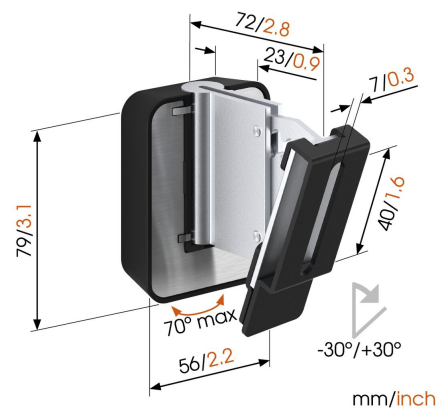

SOUND 3200 Support enceinte (noir)

Principaux avantages

- Trouvez la meilleure position d'écoute
- Ajustez facilement l'orientation de votre enceinte d'une seule main
- Niveau à bulle intégré

Tirez le meilleur de votre haut-parleur

Intégrez parfaitement votre haut-parleur dans votre design intérieur en le montant n'importe où au mur grâce au support mural Vogel's SOUND 3200. Installez le support mural en position haute ou basse, hors de la vue ou en plein champ de vision. L'important débattement horizontal (70°) et vertical (30° vers le haut et le bas) vous permet de toujours sélectionner l'angle de haut-parleur qui vous offrira le meilleur son. Ce support de haut-parleur plat garantit une fixation parfaitement sûre de votre haut-parleur et est disponible en noir ou blanc en fonction de la couleur de votre haut-parleur. Grâce au niveau à bulle intégré, l'installation du support mural est un jeu d'enfant.

SOUND 3200 Support enceinte (noir)

Spécifications

N° d'article (SKU)	8152000
Couleur	Noir
EAN emballage unitaire	8712285329586
Certifié TÜV	Oui
Inclinaison	Inclinaison -30°/+30°
Pivoter	Jusqu'à 70°
Garantie	5 ans
Charge max. (k/Lbs)	5 / 11.02
Certifications	TÜV
Speaker brand	Universel
Speaker models	Universel
Niveau à bulle fourni	Oui