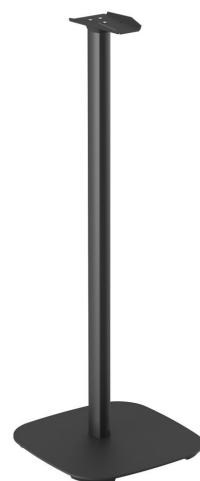

SFS 4133 Sonos- Lautsprecherstandfuß für den Era 300 (schwarz)

Entscheidende Vorteile

- Holen Sie mehr aus Ihren Sonos-Lautsprechern heraus
- Optimieren Sie Ihr Hörerlebnis

Lautsprecherstandfuß für den Sonos Era 300, speziell für ein hervorragendes Audioerlebnis entwickelt

Sie möchten Ihr Audioerlebnis mit dem Sonos Era 300 verbessern, ohne Löcher in die Wand zu bohren? Der Lautsprecherständer für Sonos Era 300-Lautsprecher von Vogel's ist die ideale Lösung! Dieser 82-cm-Standfuß positioniert Ihren Lautsprecher perfekt auf Ohrhöhe. Dieser Lautsprecherständer wurde entwickelt, um Ihr Audioerlebnis zu revolutionieren.

SFS 4133 Sonos- Lautsprecherstandfuß für den Era 300 (schwarz)

Technische Daten

Artikelnummer (SKU)	8151330
Farbe	Schwarz
EAN-Einzelbox	8712285371943
Höhe	816
Breite	305
Tiefe	305
TÜV-zertifiziert	Ja
Garantie	5 Jahre
Kabelführung	Integrierte Kabelführung CIS® Cable Inlay System
Zertifizierungen	TÜV
Speaker brand	Sonos
Speaker models	Era 300