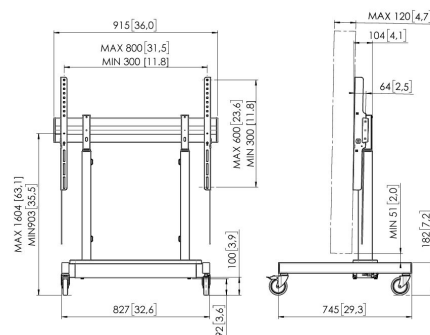

## RISE 3205 Chariot élévateur d'écran motorisé 50 mm/s (noir, EU)

Votre affichage facilement et en toute sécurité à la bonne hauteur Le chariot élévateur d'écran motorisé RISE 3205 est adapté aux écrans (interactifs) jusqu'à 86" et jusqu'à 100 kg. L'élévateur soulève l'écran à une vitesse de 50 mm/s, en douceur et en toute sécurité. Le chariot élévateur d'écran motorisé a une plage de réglage de 700 mm.

### Spécifications

|  |               |
|--|---------------|
| N° d'article (SKU)                       | 7332050       |
| Couleur                                  | Noir          |
| EAN emballage unitaire                   | 8712285357428 |
| Hauteur                                  | 1218          |
| Largeur                                  | 827           |
| Profondeur                               | 745           |
| Certifié TÜV                             | Oui           |
| Mécanisme de sécurité anti-collision     | Oui           |
| Garantie                                 | 5 ans         |
| Dimensions min. écran (pouce)            | 43            |
| Dimensions max. écran (pouce)            | 86            |
| Certifications                           | CE TÜV UL     |
| Distance max. au sol - centre écran (mm) | 1604          |
| Modèle max. trous de fixations hor. (mm) | 800           |
| Dimensions max. écran (pouce)            | 86            |
| Modèle max. trous de fixation vert. (mm) | 600           |
| Distance min. au sol - centre écran (mm) | 903           |
| Modèle min. trous de fixations hor. (mm) | 300           |
| Dimensions min. écran (pouce)            | 43            |
| Modèle min. trous de fixation vert. (mm) | 300           |
| Motorisé                                 | Oui           |
| Adaptation de la hauteur (mm)            | 700           |