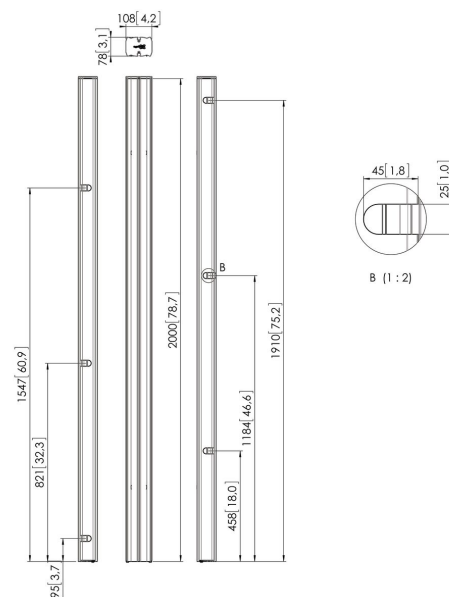

PUC 2720 Tube, silver

Les tubes relient la base de sol et l'interface d'écran et sont disponibles en 150 cm, 180 cm et 200 cm. Les tubes sont fournis avec une gestion de câbles multiples (CIS®) et se combinent avec tous les accessoires Connect-it. La série PUC 27xx Series ne peut être utilisée qu'en combinaison avec les solutions de sol.

PUC 2720 Tube, silver

Spécifications

N° d'article (SKU)	7227204
Couleur	Argent
EAN emballage unitaire	8712285323720
Longueur	2000
Certifié TÜV	Oui
Garantie	5 ans
Écrans dos-à-dos	True
Exceptions Connect It	2x if inches gte 65