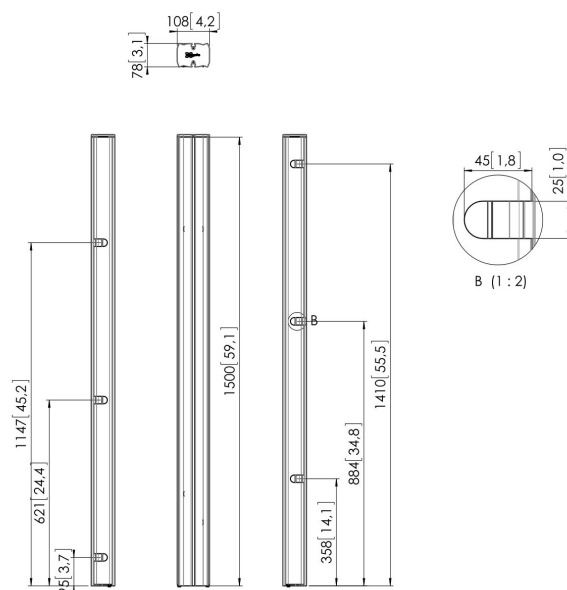

PUC 2715 Profil schwarz

Die Standrohre bilden die Verbindung zwischen der Bodenkonsole und dem Displayadapter. Sie sind in 3 verschiedenen Längen erhältlich: 150 cm, 180 cm, 200 cm. Die Standrohre verfügen über eine Mehrfach-Kabelführung (CIS®) und können mit dem gesamten Connect-it-Zubehör kombiniert werden. Die Stangen der PUC 27xx-Serie können nur in Kombination mit den Bodenlösungen verwendet werden.

PUC 2715 Profil schwarz

Technische Daten

Artikelnummer (SKU)	7227150
Farbe	Schwarz
EAN-Einzelbox	8712285323621
Länge	1500
TÜV-zertifiziert	Ja
Garantie	5 Jahre
Bildschirme Rückseite an Rückseite	True
Ausnahmen Connect It	2x if inches gte 65