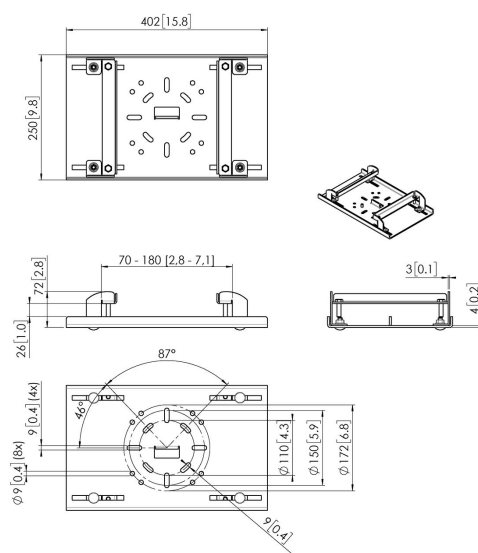

PUA 9516 Poutrelle / pince pour faisceau H 150-300 mm

Le PUA 9516 fait partie du système modulaire de fixation de projecteurs/d'écrans de Vogel's qui vous permet de créer facilement vos propres solutions de fixation (poutre en H/ poutrelle) pour les écrans de moyenne et grande taille.

PUA 9516 Poutrelle / pince pour faisceau H 150-300 mm

Spécifications

N° d'article (SKU)	7295164
Couleur	Noir
EAN emballage unitaire	8712285345180
Certifié TÜV	Oui
Garantie	5 ans
Charge max. (k/Lbs)	80 / 176.37
Dimension du faisceau H	150-300 mm