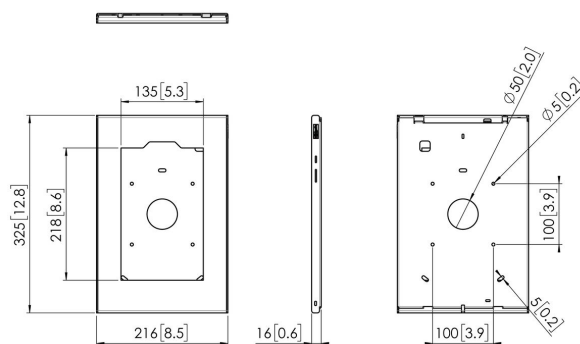

PTS 1236 TabLock pour Samsung Galaxy Tab A 10.1 (2019)

Spécifications

N° d'article (SKU)	7495454
Couleur	Argent
EAN emballage unitaire	8712285345203
Hauteur	325
Largeur	216
Profondeur	16
Garantie	5 ans
Options de bureau	Support de table fixe Pied de table fixe Pied de table autonome
Verrouillable	True
Bouton Start tablette caché ou accessible	Les deux