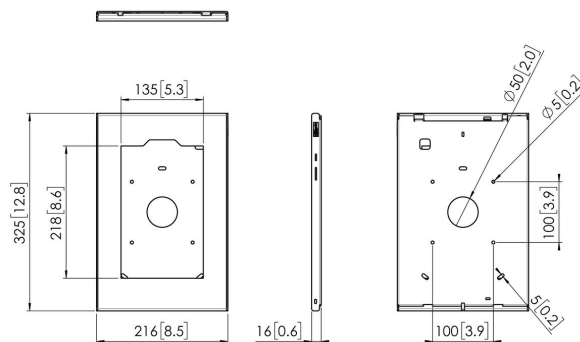

PTS 1236 TabLock für Samsung Galaxy Tab A 10.1 (2019)

Tablet-PCs wie das Samsung Galaxy Tab werden zunehmend auch für öffentliche Anwendungen in Geschäften, in Museen und Ausstellungsräumen verwendet. Vogel's Professional hat ein sicheres Gehäuse für das Samsung Galaxy Tab namens TabLock entwickelt. TabLock bietet Schutz vor Diebstahl und unerwünschter Bedienung des Tablets.