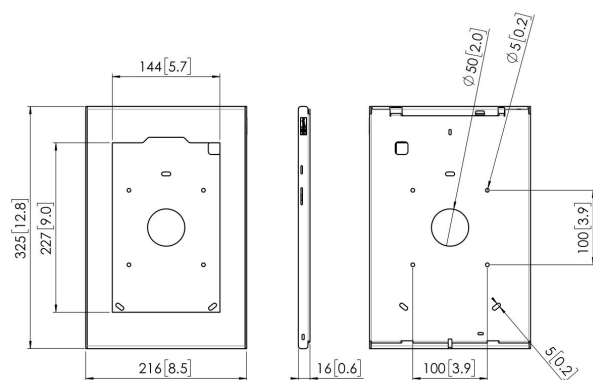

PTS 1235 TabLock pour Galaxy Tab S5e (2019)

Les tablettes comme les Samsung Galaxy Tab sont de plus en plus utilisées dans des endroits publics comme les magasins de détail, les musées ou les salles d'exposition. Vogel's Professional a mis au point un étui sécurisé pour les Samsung Galaxy Tab appelé TabLock. TabLock permet d'éviter tout vol ou utilisation non autorisée de la tablette.