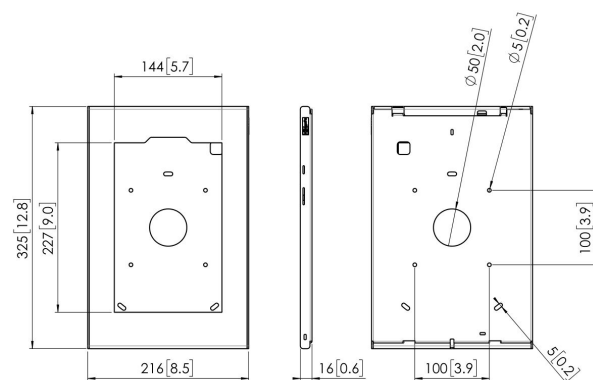

PTS 1235 TabLock für Galaxy Tab S5e (2019)

Technische Daten

Artikelnummer (SKU)	7495444
Farbe	Silber
EAN-Einzelbox	8712285344305
Höhe	325
Breite	216
Tiefe	16
Garantie	5 Jahre
Tischlösungen	Feste Tisch-Halterung Fester Tisch- Ständer Freistehender Tisch-Ständer
Verschließbar	True