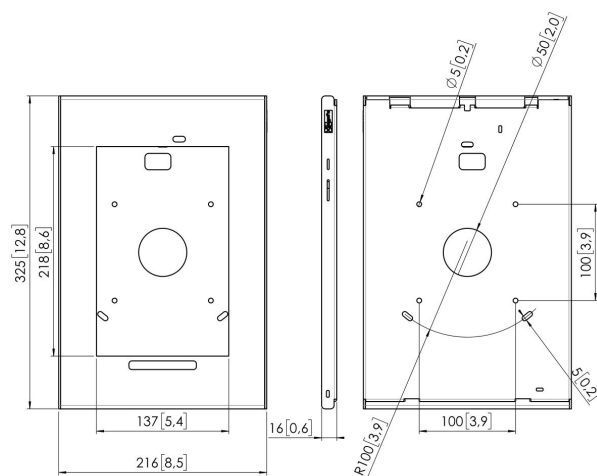

PTS 1230 TabLock pour Samsung Galaxy Tab A 10.1 (2018)

Spécifications

N° d'article (SKU)	7495394
Couleur	Argent
EAN emballage unitaire	8712285342684
Hauteur	325
Largeur	216
Profondeur	16
Garantie	5 ans
Options de bureau	Support de table fixe Pied de table fixe Pied de table autonome
Verrouillable	True
Bouton Start tablette caché ou accessible	Caché