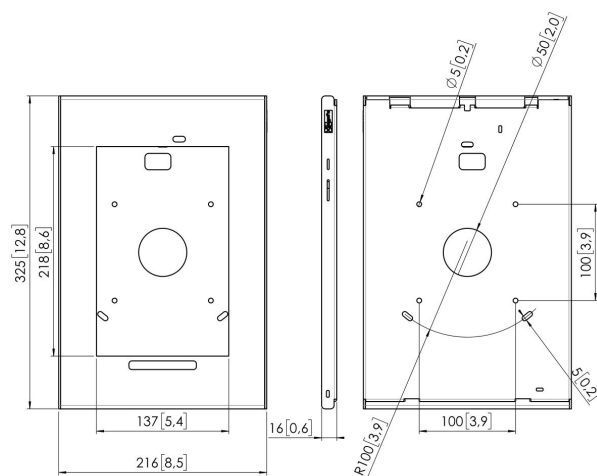

PTS 1230 TabLock für Samsung Galaxy Tab A 10.1 (2018)

Technische Daten

Artikelnummer (SKU)	7495394
Farbe	Silber
EAN-Einzelbox	8712285342684
Höhe	325
Breite	216
Tiefe	16
Garantie	5 Jahre
Tischlösungen	Feste Tisch-Halterung Fester Tisch-Ständer Freistehender Tisch-Ständer
Verschließbar	True
Tablet-Hometaste Verdeckt oder Zugänglich	Verdeckt