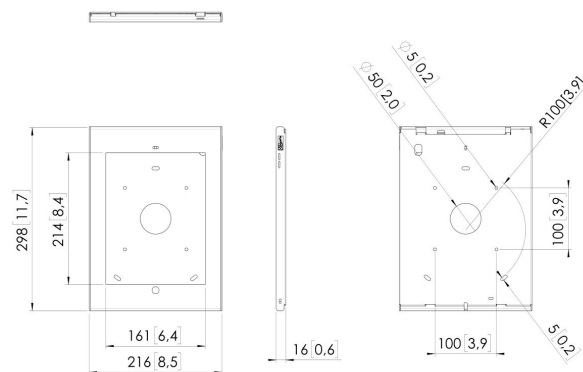

PTS 1228 TabLock pour iPad Pro 10.5 (2018) & iPad Air 10.5 (2019)

Nous avons conçu un étui fin et élégant, en aluminium et en acier de qualité supérieure, permettant de protéger un iPad dans des environnements publics. L'étui sécurisé TabLock pour iPad peut être monté directement au mur, ou sur n'importe quel support Vogel's compatible grâce aux trous de montage VESA 100x100 mm. L'étui sécurisé TabLock, doté d'un nouveau mécanisme de fermeture unique avec une clé et une serrure, peut être ouvert rapidement et facilement si nécessaire. Vogel's Professional développe régulièrement de nouveaux Tablocks. Consultez notre site Web pour découvrir les dernières actualités.

PTS 1228 TabLock pour iPad Pro 10.5 (2018) & iPad Air 10.5 (2019)

Spécifications

N° d'article (SKU)	7495374
EAN emballage unitaire	8712285338502
Hauteur	298
Largeur	216
Profondeur	16
Garantie	5 ans
Options de bureau	Support de table fixe Pied de table fixe Pied de table autonome
Verrouillable	True
Bouton Start tablette caché ou accessible	Caché