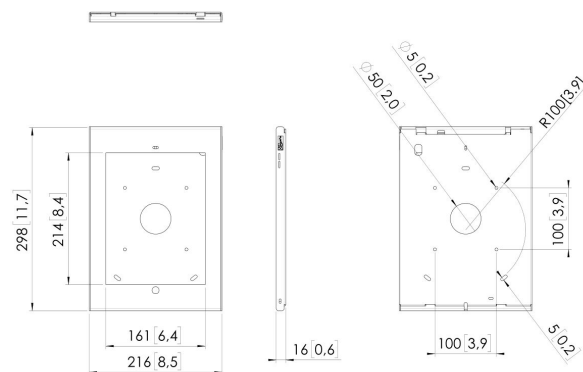

## PTS 1227 TabLock für iPad Pro 10.5 (2018) & iPad Air 10.5 (2019)

Wir haben ein elegantes und schmales Gehäuse aus hochwertigem Aluminium und Stahl entwickelt, welches das iPad in öffentlichen Bereichen schützt. Das sichere TabLock-Gehäuse für iPads kann direkt an der Wand oder mit VESA-Befestigungslöchern (100 x 100 mm) an allen VESA-kompatiblen Haltern von Vogel's befestigt werden. Das sichere TabLock-Gehäuse kann dank des einzigartigen neuen Verriegelungsmechanismus in Kombination mit Schlüssel und Schloss schnell und einfach geöffnet werden. Vogel's Professional entwickelt regelmäßig neue TabLocks. Die aktuellsten Informationen hierzu erhalten Sie auf unserer Website.

### Technische Daten

Artikelnummer (SKU)	7495364
EAN-Einzelbox	8712285338489
Höhe	298
Breite	216
Tiefe	16
Garantie	5 Jahre
Tischlösungen	Feste Tisch-Halterung Fester Tisch- Ständer Freistehender Tisch-Ständer
Verschließbar	True
Tablet-Hometaste Verdeckt oder Zugänglich	Zugänglich