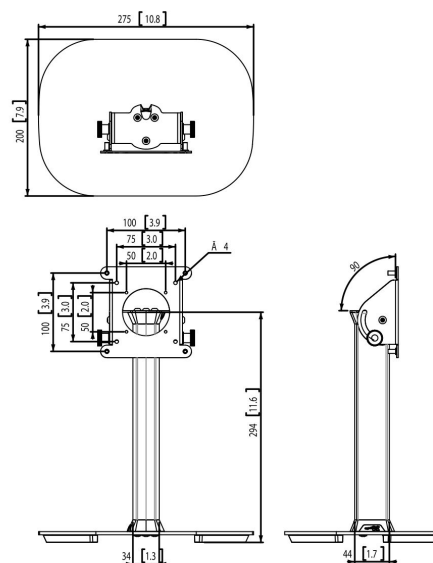

PTA 3105 Pied de table avec plaque de pied

PTA 3105 est un pied de table conçu pour être utilisé en combinaison avec les enceintes de fixation de tablette PTS de Vogel's.

PTA 3105 Pied de table avec plaque de pied

Spécifications

N° d'article (SKU)	7493150
Couleur	Noir
EAN emballage unitaire	8712285334764
Hauteur	300
Certifié TÜV	Oui
Inclinaison	Inclinaison jusqu'à 90°
Garantie	5 ans
Charge max. (k/Lbs)	3 / 6.61
Hauteur max. interface (mm)	120
Largeur max. interface (mm)	120
Rangement des câbles	Gestion des câbles intégrée
Distance max. au sol - centre écran (mm)	260
Dimensions max. écran (pouce)	26
Dimensions min. écran (pouce)	7
Modèle universel ou fixe de trous de fixation	Fixe