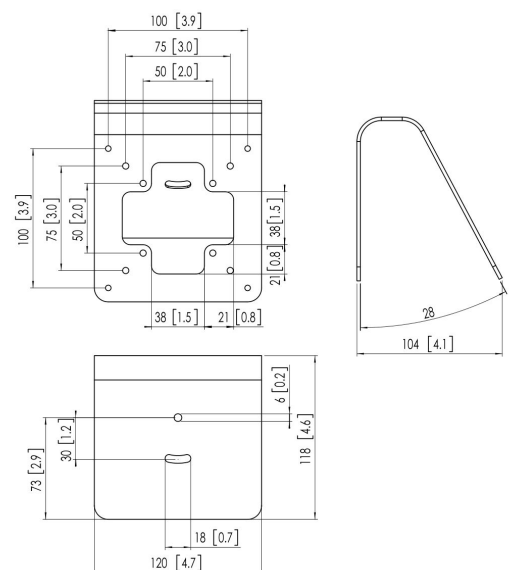

PTA 3103 Wand- / Tischhalterung

PTA 3103 ist ein Tisch- oder Wandhalter, der für die Verwendung in Kombination mit den sicheren PTS-Tablet-Gehäusen (TabLock) von Vogel's gedacht ist.

PTA 3103 Wand- / Tischhalterung

Technische Daten

Artikelnummer (SKU)	7493130
Farbe	Schwarz
EAN-Einzelbox	8712285335242
TÜV-zertifiziert	Ja
Garantie	5 Jahre
Max. Gewichtslast (kg/Lbs)	10 / 22.05
Max. Schnittstellenhöhe (mm)	120
Max. Breite der Schnittstelle (mm)	120
Tischlösungen	Feste Tisch-Halterung
Max. Schnittstellentiefe (mm)	105
Max. Bildschirmgröße (Zoll)	26
Min. Bildschirmgröße (Zoll)	7
Universelles oder festes Lochmuster	Fest