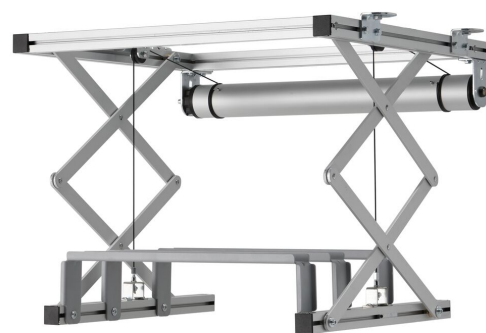

## PPL 2100 Système de levage de projecteur

Le système de levage pour projecteur PPL 2100 est la solution esthétique parfaite pour intégrer un grand projecteur lourd dans un plafond. Non seulement cette solution permet de dissimuler parfaitement le projecteur, mais elle complique également tout éventuel vol. Le système de levage est silencieux et deux positions réglables sont possibles : haut et visible.

## PPL 2100 Système de levage de projecteur

### Spécifications

N° d'article (SKU)	7021004
Couleur	Argent
EAN emballage unitaire	8712285338380
Largeur	575
Profondeur	554
Certifié TÜV	Oui
Garantie	2 ans
Guarantee electrical parts	2 ans
Charge max. (k/Lbs)	30 / 66.14
Consommation électrique moyenne (W)	184
Certifications	CE
Distance max. au plafond (mm)	970
Distance min. au plafond (mm)	155
Voltage (V)	220 V, 50 Hz 230 V, 50 Hz