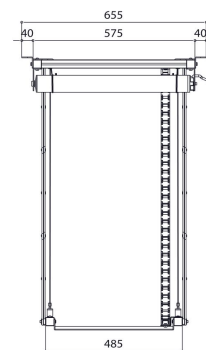

## PPL 2100 Système de levage de projecteur

Le système de levage pour projecteur PPL 2100 est la solution esthétique parfaite pour intégrer un grand projecteur lourd dans un plafond. Non seulement cette solution permet de dissimuler parfaitement le projecteur, mais elle complique également tout éventuel vol. Le système de levage est silencieux et deux positions réglables sont possibles : haut et visible.

### Spécifications

N° d'article (SKU)	7021004
Couleur	Argent
EAN emballage unitaire	8712285338380
Largeur	575
Profondeur	554
Certifié TÜV	Oui
Garantie	2 ans
Guarantee electrical parts	2 ans
Charge max. (k/Lbs)	30 / 66.14
Consommation électrique moyenne (W)	184
Certifications	CE
Distance max. au plafond (mm)	970
Distance min. au plafond (mm)	155
Voltage (V)	220 V, 50 Hz 230 V, 50 Hz