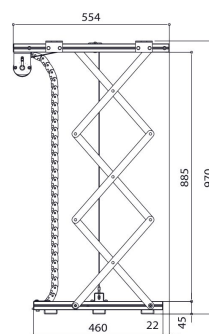

## PPL 2100 Système de levage de projecteur

Le système de levage pour projecteur PPL 2100 est la solution esthétique parfaite pour intégrer un grand projecteur lourd dans un plafond. Non seulement cette solution permet de dissimuler parfaitement le projecteur, mais elle complique également tout éventuel vol. Le système de levage est silencieux et deux positions réglables sont possibles : haut et visible.

### Spécifications

N° d'article (SKU)	7021004
Couleur	Argent
EAN emballage unitaire	8712285338380
Largeur	575
Profondeur	554
Certifié TÜV	Oui
Garantie	2 ans
Guarantee electrical parts	2 ans
Charge max. (k/Lbs)	30 / 66.14
Consommation électrique moyenne (W)	184
Certifications	CE
Distance max. au plafond (mm)	970
Distance min. au plafond (mm)	155
Voltage (V)	220 V, 50 Hz 230 V, 50 Hz