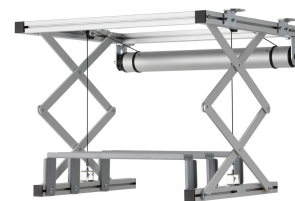

## PPL 2100 Système de levage de projecteur

Le système de levage pour projecteur PPL 2100 est la solution esthétique parfaite pour intégrer un grand projecteur lourd dans un plafond. Non seulement cette solution permet de dissimuler parfaitement le projecteur, mais elle complique également tout éventuel vol. Le système de levage est silencieux et deux positions réglables sont possibles : haut et visible.

## PPL 2100 Système de levage de projecteur

### Spécifications

N° d'article (SKU)	7021004
Couleur	Argent
EAN emballage unitaire	8712285338380
Largeur	575
Profondeur	554
Certifié TÜV	Oui
Garantie	2 ans
Guarantee electrical parts	2 ans
Charge max. (k/Lbs)	30 / 66.14
Consommation électrique moyenne (W)	184
Certifications	CE
Distance max. au plafond (mm)	970
Distance min. au plafond (mm)	155
Voltage (V)	220 V, 50 Hz 230 V, 50 Hz