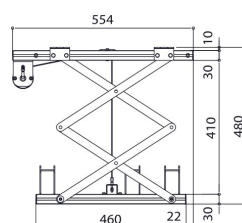

## PPL 2035 Système de levage de projecteur

Le système de levage pour projecteur PPL 2035 est la solution esthétique parfaite pour intégrer un grand projecteur lourd dans un plafond. Non seulement cette solution permet de dissimuler parfaitement le projecteur, mais elle complique également tout éventuel vol. Le système de levage est silencieux et deux positions réglables sont possibles : haut et visible.

# Spécifications

N° d'article (SKU)	7020354
Couleur	Argent
EAN emballage unitaire	8712285338342
Hauteur	130
Largeur	655
Profondeur	554
Certifié TÜV	Oui
Garantie	2 ans
Guarantee electrical parts	2 ans
Charge max. (k/Lbs)	15 / 33.07
Consommation électrique moyenne (W)	156
Certifications	CE
Distance max. au plafond (mm)	480
Distance min. au plafond (mm)	130
Voltage (V)	220 V, 50 Hz 230 V, 50 Hz