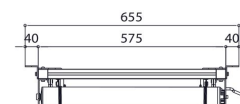

## PPL 2035 Système de levage de projecteur

Le système de levage pour projecteur PPL 2035 est la solution esthétique parfaite pour intégrer un grand projecteur lourd dans un plafond. Non seulement cette solution permet de dissimuler parfaitement le projecteur, mais elle complique également tout éventuel vol. Le système de levage est silencieux et deux positions réglables sont possibles : haut et visible.

# Spécifications

N° d'article (SKU)	7020354
Couleur	Argent
EAN emballage unitaire	8712285338342
Hauteur	130
Largeur	655
Profondeur	554
Certifié TÜV	Oui
Garantie	2 ans
Guarantee electrical parts	2 ans
Charge max. (k/Lbs)	15 / 33.07
Consommation électrique moyenne (W)	156
Certifications	CE
Distance max. au plafond (mm)	480
Distance min. au plafond (mm)	130
Voltage (V)	220 V, 50 Hz 230 V, 50 Hz