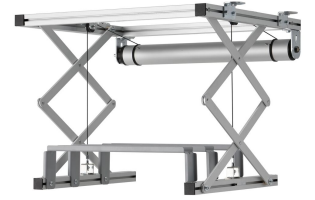

## PPL 2035 Système de levage de projecteur

Le système de levage pour projecteur PPL 2035 est la solution esthétique parfaite pour intégrer un grand projecteur lourd dans un plafond. Non seulement cette solution permet de dissimuler parfaitement le projecteur, mais elle complique également tout éventuel vol. Le système de levage est silencieux et deux positions réglables sont possibles : haut et visible.

## PPL 2035 Système de levage de projecteur

# Spécifications

N° d'article (SKU)	7020354
Couleur	Argent
EAN emballage unitaire	8712285338342
Hauteur	130
Largeur	655
Profondeur	554
Certifié TÜV	Oui
Garantie	2 ans
Guarantee electrical parts	2 ans
Charge max. (k/Lbs)	15 / 33.07
Consommation électrique moyenne (W)	156
Certifications	CE
Distance max. au plafond (mm)	480
Distance min. au plafond (mm)	130
Voltage (V)	220 V, 50 Hz 230 V, 50 Hz