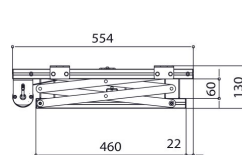

## PPL 2035 Système de levage de projecteur

Le système de levage pour projecteur PPL 2035 est la solution esthétique parfaite pour intégrer un grand projecteur lourd dans un plafond. Non seulement cette solution permet de dissimuler parfaitement le projecteur, mais elle complique également tout éventuel vol. Le système de levage est silencieux et deux positions réglables sont possibles : haut et visible.

## PPL 2035 Système de levage de projecteur

# Spécifications

N° d'article (SKU)	7020354
Couleur	Argent
EAN emballage unitaire	8712285338342
Hauteur	130
Largeur	655
Profondeur	554
Certifié TÜV	Oui
Garantie	2 ans
Guarantee electrical parts	2 ans
Charge max. (k/Lbs)	15 / 33.07
Consommation électrique moyenne (W)	156
Certifications	CE
Distance max. au plafond (mm)	480
Distance min. au plafond (mm)	130
Voltage (V)	220 V, 50 Hz 230 V, 50 Hz