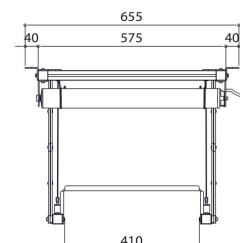

## PPL 2035 Système de levage de projecteur

Le système de levage pour projecteur PPL 2035 est la solution esthétique parfaite pour intégrer un grand projecteur lourd dans un plafond. Non seulement cette solution permet de dissimuler parfaitement le projecteur, mais elle complique également tout éventuel vol. Le système de levage est silencieux et deux positions réglables sont possibles : haut et visible.

# Spécifications

N° d'article (SKU)	7020354
Couleur	Argent
EAN emballage unitaire	8712285338342
Hauteur	130
Largeur	655
Profondeur	554
Certifié TÜV	Oui
Garantie	2 ans
Guarantee electrical parts	2 ans
Charge max. (k/Lbs)	15 / 33.07
Consommation électrique moyenne (W)	156
Certifications	CE
Distance max. au plafond (mm)	480
Distance min. au plafond (mm)	130
Voltage (V)	220 V, 50 Hz 230 V, 50 Hz