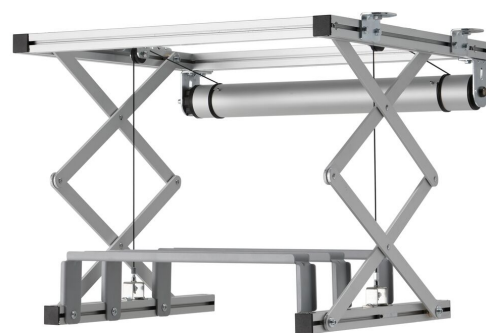

## PPL 2035 Système de levage de projecteur

Le système de levage pour projecteur PPL 2035 est la solution esthétique parfaite pour intégrer un grand projecteur lourd dans un plafond. Non seulement cette solution permet de dissimuler parfaitement le projecteur, mais elle complique également tout éventuel vol. Le système de levage est silencieux et deux positions réglables sont possibles : haut et visible.

## PPL 2035 Système de levage de projecteur

# Spécifications

N° d'article (SKU)	7020354
Couleur	Argent
EAN emballage unitaire	8712285338342
Hauteur	130
Largeur	655
Profondeur	554
Certifié TÜV	Oui
Garantie	2 ans
Guarantee electrical parts	2 ans
Charge max. (k/Lbs)	15 / 33.07
Consommation électrique moyenne (W)	156
Certifications	CE
Distance max. au plafond (mm)	480
Distance min. au plafond (mm)	130
Voltage (V)	220 V, 50 Hz 230 V, 50 Hz