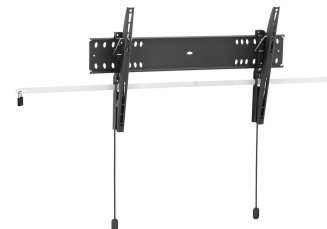

PFW 4710 Support mural basculant pour écran

Le support mural pour écrans inclinables à verrouillage PFW 4710 permet de protéger du vol les affichages à grands écrans plats dans les espaces publics. Le support PFW 4710 a été conçu spécialement pour les espaces d'hospitalité et publics qui ne peuvent pas être surveillés continuellement. Le mécanisme Vogel's Autolock® verrouille l'écran en position, tandis que le design plat crée un look net et élégant. Le PFW 4710 convient pour les écrans de 55 à 65 pouces pesant jusqu'à 75 kg.

PFW 4710 Support mural basculant pour écran

Spécifications

N° d'article (SKU)	7047100
Couleur	Noir
EAN emballage unitaire	8712285338663
Dimensions du produit	L
Certifié TÜV	Oui
Inclinaison	Inclinaison jusqu'à 15°
Garantie	5 ans
Dimensions min. écran (pouce)	55
Dimensions max. écran (pouce)	65
Charge max. (k/Lbs)	75 / 165.35
Dim. max. boulon	M8
Hauteur max. interface (mm)	438
Largeur max. interface (mm)	727
Auto-blocage	True
Fischer intégré	Oui
Verrouillable	True
Fondions de verrouillage	Cadenas inclus / intégré
Modèle max. trous de fixations hor. (mm)	600
Dimensions max. écran (pouce)	65
Modèle max. trous de fixation vert. (mm)	400
Distance min. au mur (mm / inch)	52 / 2.05
Modèle min. trous de fixations hor. (mm)	100
Dimensions min. écran (pouce)	55
Modèle min. trous de fixation vert. (mm)	100
Orientation	Paysage
Position de maintenance	Non