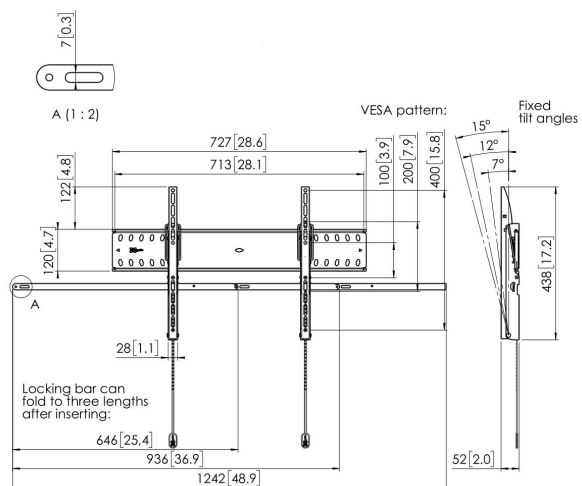

PFW 4710 Support mural basculant pour écran

Le support mural pour écrans inclinables à verrouillage PFW 4710 permet de protéger du vol les affichages à grands écrans plats dans les espaces publics. Le support PFW 4710 a été conçu spécialement pour les espaces d'hospitalité et publics qui ne peuvent pas être surveillés continuellement. Le mécanisme Vogel's Autolock® verrouille l'écran en position, tandis que le design plat crée un look net et élégant. Le PFW 4710 convient pour les écrans de 55 à 65 pouces pesant jusqu'à 75 kg.

PFW 4710 Support mural basculant pour écran

Spécifications

N° d'article (SKU)	7047100
Couleur	Noir
EAN emballage unitaire	8712285338663
Dimensions du produit	L
Certifié TÜV	Oui
Inclinaison	Inclinaison jusqu'à 15°
Garantie	5 ans
Dimensions min. écran (pouce)	55
Dimensions max. écran (pouce)	65
Charge max. (k/Lbs)	75 / 165.35
Dim. max. boulon	M8
Hauteur max. interface (mm)	438
Largeur max. interface (mm)	727
Auto-blocage	True
Fischer intégré	Oui
Verrouillable	True
Fondions de verrouillage	Cadenas inclus / intégré
Modèle max. trous de fixations hor. (mm)	600
Dimensions max. écran (pouce)	65
Modèle max. trous de fixation vert. (mm)	400
Distance min. au mur (mm / inch)	52 / 2.05
Modèle min. trous de fixations hor. (mm)	100
Dimensions min. écran (pouce)	55
Modèle min. trous de fixation vert. (mm)	100
Orientation	Paysage
Position de maintenance	Non