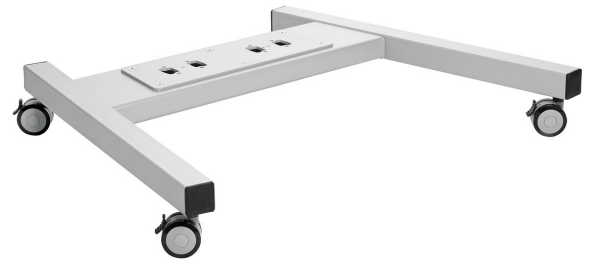

PFT 8530 Wagenrahmen

Das PFT 8530 Displaywagen-Rahmen ist Teil des modularen Connect-it-Systems, mit dem Sie eine mobile Lösung erstellen können. Die Doppelstangenkonstruktion ermöglicht die Verwendung für große bis extragroße Bildschirme. Dank der zusätzlichen Stabilität ist sie ideal für interaktive Bildschirme geeignet. Die PFA 9126 wird standardmäßig mit der PFT 8530

PFT 8530 Wagenrahmen

Technische Daten

Artikelnummer (SKU)	7328534
Farbe	Silber
EAN-Einzelbox	8712285323966
Höhe	153
Breite	1086
Tiefe	849
TÜV-zertifiziert	Ja
Garantie	5 Jahre

VOGEL'S HOLDING BV (©)

Alle Rechte vorbehalten.
Druckfehler, technische
Änderungen und
Preisänderungen vorbehalten.