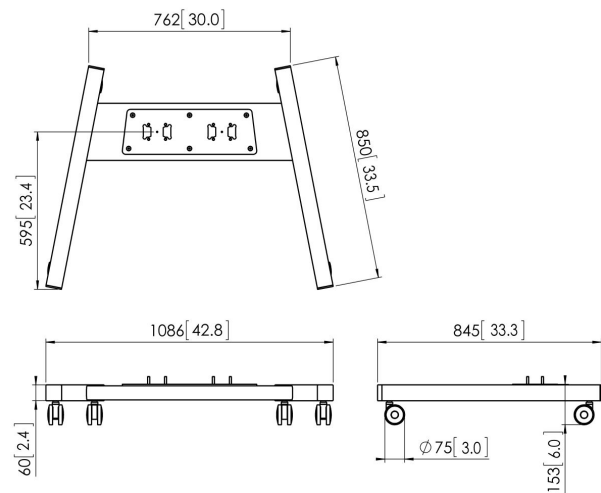

PFT 8530 Wagenrahmen

Das PFT 8530 Displaywagen-Rahmen ist Teil des modularen Connect-it-Systems, mit dem Sie eine mobile Lösung erstellen können. Die Doppelstangenkonstruktion ermöglicht die Verwendung für große bis extragroße Bildschirme. Dank der zusätzlichen Stabilität ist sie ideal für interaktive Bildschirme geeignet. Die PFA 9126 wird standardmäßig mit der PFT 8530

PFT 8530 Wagenrahmen

Technische Daten

Artikelnummer (SKU)	7328534
Farbe	Silber
EAN-Einzelbox	8712285323966
Höhe	153
Breite	1086
Tiefe	849
TÜV-zertifiziert	Ja
Garantie	5 Jahre

VOGEL'S HOLDING BV (©)

Alle Rechte vorbehalten.
Druckfehler, technische
Änderungen und
Preisänderungen vorbehalten.