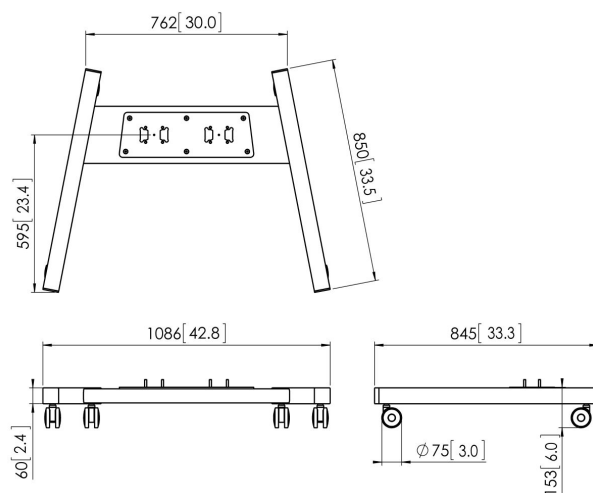

PFT 8530 Châssis de trolley, noire

Le châssis de chariot PFT 8530 fait partie du système modulaire Connect-it qui vous permet de créer une solution mobile. La construction à double potence permet de l'utiliser pour les écrans de grande et de très grande taille. Sa remarquable stabilité en fait la solution idéale pour les écrans interactifs. Le PFA 9126 est fourni en standard avec le PFT 8530.

PFT 8530 Châssis de trolley, noire

Spécifications

N° d'article (SKU)	7328530
Couleur	Noir
EAN emballage unitaire	8712285323942
Hauteur	153
Largeur	1086
Profondeur	849
Certifié TÜV	Oui
Garantie	5 ans

VOGEL'S HOLDING BV (©)