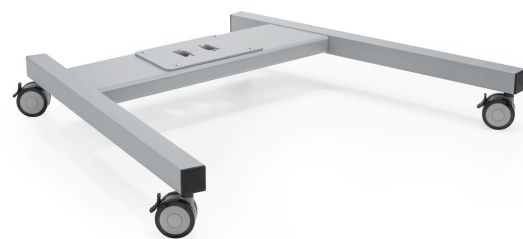

PFT 8520 Châssis de trolley

Le châssis de chariot PFT 8520 fait partie du système modulaire Connect-it qui vous permet de créer une solution mobile pour les écrans de moyenne et grande taille.

PFT 8520 Châssis de trolley

Spécifications

N° d'article (SKU)	7328524
Couleur	Argent
EAN emballage unitaire	8712285323928
Hauteur	140
Largeur	978
Profondeur	826
Certifié TÜV	Oui
Garantie	5 ans

VOGEL'S HOLDING BV (©)

Tous droits réservés.
Sous réserve d'erreurs
d'impression et de modifications
techniques ou de prix.