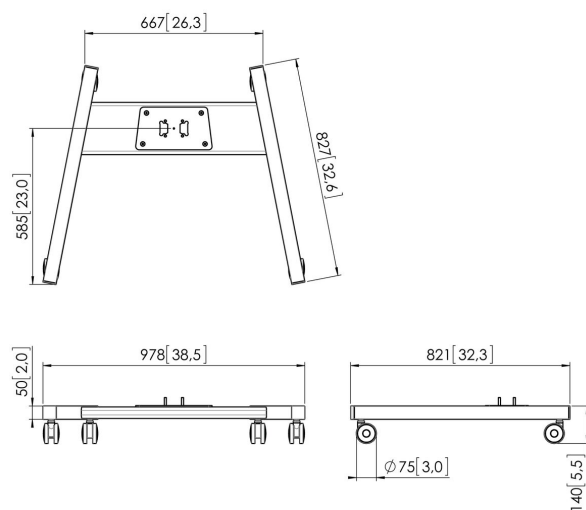

PFT 8520 Châssis de trolley

Le châssis de chariot PFT 8520 fait partie du système modulaire Connect-it qui vous permet de créer une solution mobile pour les écrans de moyenne et grande taille.

PFT 8520 Châssis de trolley

Spécifications

N° d'article (SKU)	7328524
Couleur	Argent
EAN emballage unitaire	8712285323928
Hauteur	140
Largeur	978
Profondeur	826
Certifié TÜV	Oui
Garantie	5 ans

VOGEL'S HOLDING BV (©)

Tous droits réservés.
Sous réserve d'erreurs
d'impression et de modifications
techniques ou de prix.