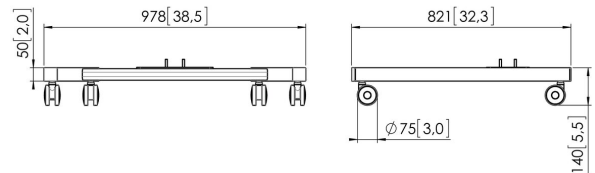

PFT 8520 Châssis de trolley

Le châssis de chariot PFT 8520 fait partie du système modulaire Connect-it qui vous permet de créer une solution mobile pour les écrans de moyenne et grande taille.

PFT 8520 Châssis de trolley

Spécifications

N° d'article (SKU)	7328520
Couleur	Noir
EAN emballage unitaire	8712285323904
Hauteur	140
Largeur	978
Profondeur	826
Certifié TÜV	Oui
Garantie	5 ans

VOGEL'S HOLDING BV (©)

Tous droits réservés.
Sous réserve d'erreurs
d'impression et de modifications
techniques ou de prix.