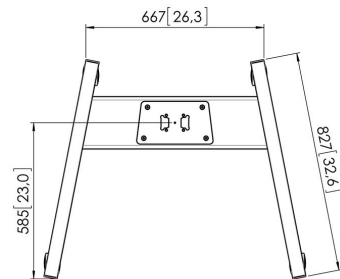

PFT 8520 Châssis de trolley

Le châssis de chariot PFT 8520 fait partie du système modulaire Connect-it qui vous permet de créer une solution mobile pour les écrans de moyenne et grande taille.

PFT 8520 Châssis de trolley

Spécifications

N° d'article (SKU)	7328520
Couleur	Noir
EAN emballage unitaire	8712285323904
Hauteur	140
Largeur	978
Profondeur	826
Certifié TÜV	Oui
Garantie	5 ans

VOGEL'S HOLDING BV (©)

Tous droits réservés.
Sous réserve d'erreurs
d'impression et de modifications
techniques ou de prix.