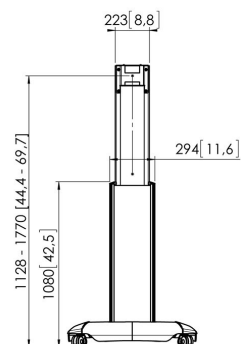

## PFT 2520 Trolley pour écran

Avec le chariot pour écrans plats PFT2520, Vogel définit une nouvelle référence en chariots et pieds de sol. Qualité et design se combine avec des fonctionnalités comme la gestion complète du câblage, le réglage en hauteur et un autolock qui rendent uniques ces nouveaux pieds de sol.

# Spécifications

N° d'article (SKU)	7325210
Couleur	Noir
EAN emballage unitaire	8712285331145
Hauteur	1870
Certifié TÜV	Oui
Garantie	5 ans
Dimensions min. écran (pouce)	32
Dimensions max. écran (pouce)	65
Charge max. (k/Lbs)	55 / 121.25
Hauteur réglable	True
Distance max. au sol - centre écran (mm)	1770
Dimensions max. écran (pouce)	65
Distance min. au sol - centre écran (mm)	1130
Dimensions min. écran (pouce)	32