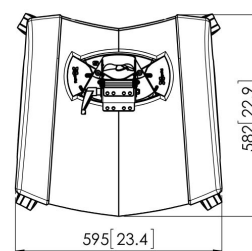

## PFT 2515 Trolley pour écran

Le PFT 2515 est spécialement conçu pour le moniteur de studio et retour de scène. Mais aussi pour les salons, les salles d'exposition et les applications spécifiques de retour d'écrans, c'est la solution monitoring.

# Spécifications

N° d'article (SKU)	7325155
Couleur	Noir
EAN emballage unitaire	8712285331121
Hauteur	740
Certifié TÜV	Oui
Garantie	5 ans
Dimensions min. écran (pouce)	32
Dimensions max. écran (pouce)	65
Charge max. (k/Lbs)	70 / 154.32
Hauteur réglable	True
Distance max. au sol - centre écran (mm)	640
Dimensions max. écran (pouce)	65
Distance min. au sol - centre écran (mm)	590
Dimensions min. écran (pouce)	32