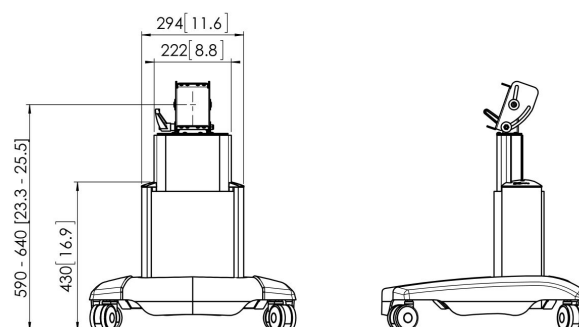

## PFT 2515 Trolley pour écran

Le PFT 2515 est spécialement conçu pour le moniteur de studio et retour de scène. Mais aussi pour les salons, les salles d'exposition et les applications spécifiques de retour d'écrans, c'est la solution monitoring.

## PFT 2515 Trolley pour écran

# Spécifications

N° d'article (SKU)	7325155
Couleur	Noir
EAN emballage unitaire	8712285331121
Hauteur	740
Certifié TÜV	Oui
Garantie	5 ans
Dimensions min. écran (pouce)	32
Dimensions max. écran (pouce)	65
Charge max. (k/Lbs)	70 / 154.32
Hauteur réglable	True
Distance max. au sol - centre écran (mm)	640
Dimensions max. écran (pouce)	65
Distance min. au sol - centre écran (mm)	590
Dimensions min. écran (pouce)	32