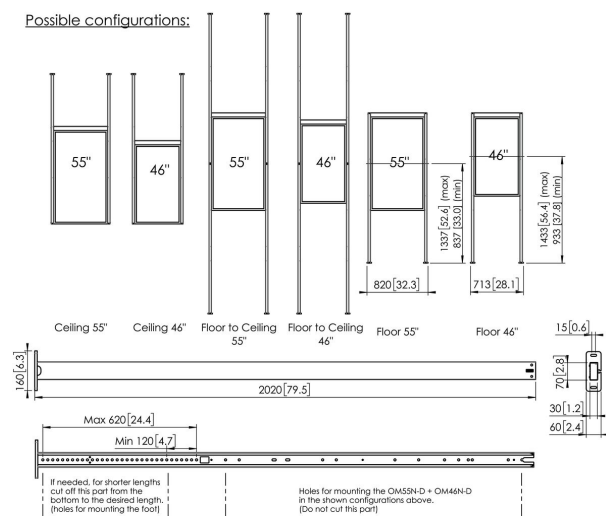

Support PFFC 4655 pour Samsung OMN-D

L'écran double face SAMSUNG OMN-D est un produit innovant qui mérite une solution de fixation élégante et intelligente. Le PFFC 4655 a été conçu pour être utilisé comme support de montage plafond ou support de montage sol et en combinant deux supports, c'est également un support du sol au plafond. Le support Samsung est facile à installer et propose une gestion des câbles intégrée. Vogel's a conçu ce support de telle façon qu'il complète parfaitement l'écran unique SAMSUNG OMN-D.

Possible configurations:

Support PFFC 4655 pour Samsung OMN-D

Spécifications

N° d'article (SKU)	7346550
Couleur	Noir
EAN emballage unitaire	8712285345289
Hauteur	2020
Profondeur	160
Garantie	5 ans
Dim. max. boulon	M8
Dimensions max. écran (pouce)	55
Dimensions min. écran (pouce)	46