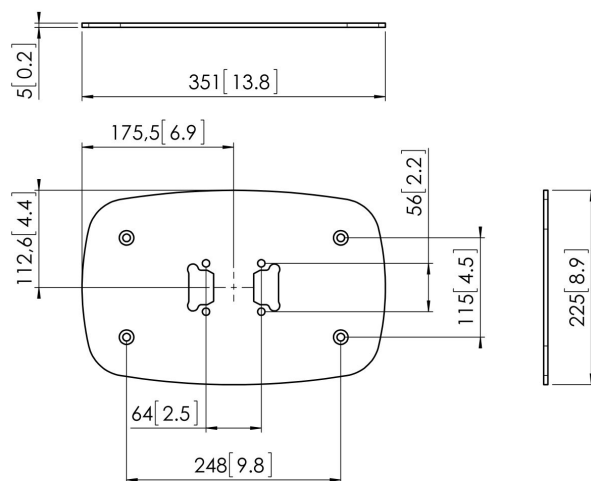

PFF 7060 Plaque de montage au sol

La plaque de montage au sol PFF 7060 fait partie du système modulaire Connect-it. Cette plaque de sol vous permet de créer un socle permanent à usages multiples

PFF 7060 Plaque de montage au sol

Spécifications

N° d'article (SKU)	7327064
Couleur	Argent
EAN emballage unitaire	8712285323881
Hauteur	5
Largeur	351
Profondeur	225
Certifié TÜV	Oui
Garantie	5 ans

VOGEL'S HOLDING BV (©)

Tous droits réservés.
Sous réserve d'erreurs
d'impression et de modifications
techniques ou de prix.