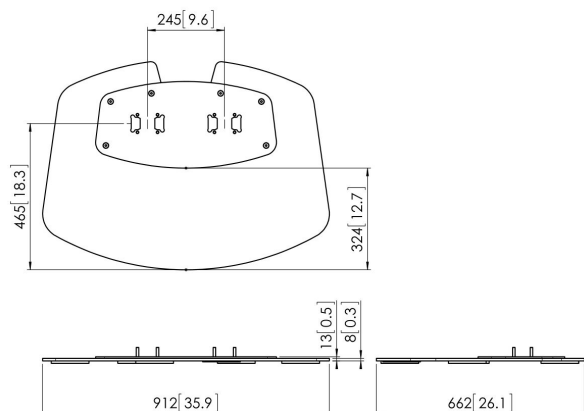

PFF 7030 Plaque de sol

La plaque de sol PFF 7030 fait partie du système modulaire Connect-it qui vous permet de créer un socle. La construction à double potence permet de l'utiliser pour les écrans de grande et de très grande taille. Sa remarquable stabilité en fait la solution idéale pour les écrans interactifs.

PFF 7030 Plaque de sol

Spécifications

N° d'article (SKU)	7327030
Couleur	Noir
EAN emballage unitaire	8712285323782
Hauteur	13
Largeur	912
Profondeur	662
Certifié TÜV	Oui
Garantie	5 ans
Largeur max. interface (mm)	290