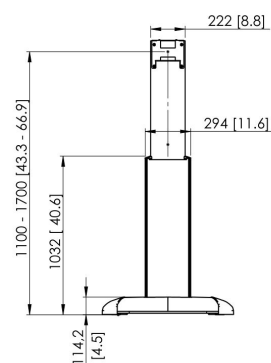

PFF 2420 Pied de sol pour écran

Avec le pied de sol pour écrans plats PFF2420, Vogel définit une nouvelle référence en chariots et pieds de sol. Qualité et design se combine avec des fonctionnalités comme la gestion complète du câblage, le réglage en hauteur et un autolock qui rendent uniques ces nouveaux pied de sol.

PFF 2420 Pied de sol pour écran

Spécifications

N° d'article (SKU)	7324205
Couleur	Noir
EAN emballage unitaire	8712285331107
Hauteur	1700
Certifié TÜV	Oui
Garantie	5 ans
Dimensions min. écran (pouce)	32
Dimensions max. écran (pouce)	65
Charge max. (k/Lbs)	70 / 154.32
Hauteur réglable	True
Distance max. au sol - centre écran (mm)	1700
Dimensions max. écran (pouce)	65
Distance min. au sol - centre écran (mm)	1100
Dimensions min. écran (pouce)	32