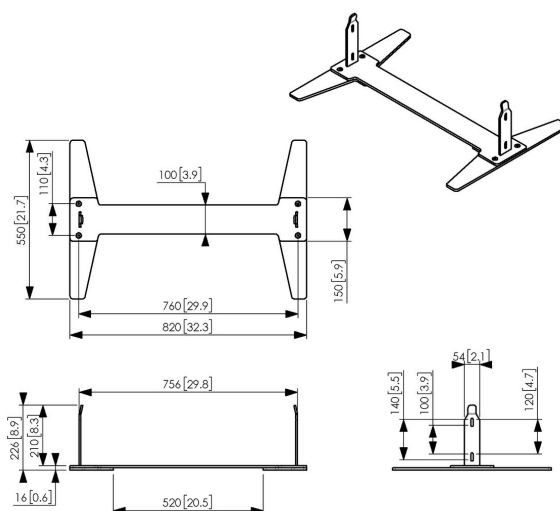

## PFF 2055 Plaque de sol pour Samsung OM55N-D

Parfois, il n'est pas possible de percer le mur ou le plafond. Vogel's a donc conçu avec minutie une plaque de sol pour créer une solution de pose indépendante associée au PFFC 4655. Son concept complète parfaitement l'écran unique Samsung OMN-D. La plaque de sol PFF 2055 est adaptée à l'écran Samsung OM55N-D.

# Spécifications

N° d'article (SKU)	7320550
Couleur	Noir
EAN emballage unitaire	8712285345562
Hauteur	225
Largeur	820
Profondeur	550
Garantie	5 ans
Dimensions min. écran (pouce)	55
Dimensions max. écran (pouce)	55
Dimensions max. écran (pouce)	55
Dimensions min. écran (pouce)	55