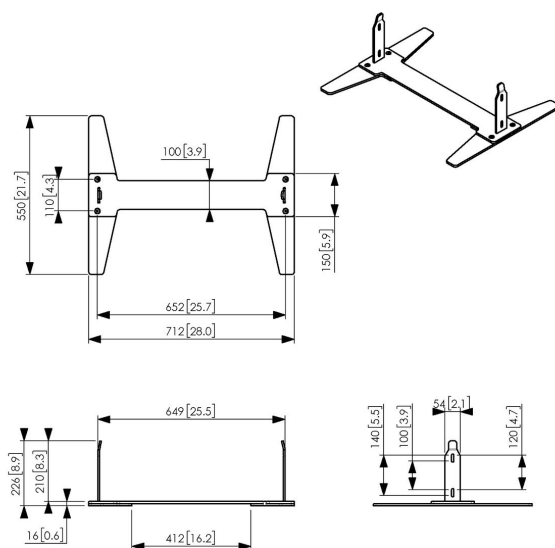

## PFF 2046 Plaque de sol pour Samsung OM46N-D

Parfois, il n'est pas possible de percer le mur ou le plafond. Vogel's a donc conçu avec minutie une plaque de sol pour créer une solution de pose indépendante associée au PFFC 4655. Son concept complète parfaitement l'écran unique Samsung OMN-D. La plaque de sol PFF 2046 est adaptée à l'écran Samsung OM46N-D.

# Spécifications

N° d'article (SKU)	7320460
Couleur	Noir
EAN emballage unitaire	8712285345548
Hauteur	225
Largeur	530
Profondeur	550
Garantie	5 ans
Dimensions min. écran (pouce)	46
Dimensions max. écran (pouce)	46
Dimensions max. écran (pouce)	46
Dimensions min. écran (pouce)	46