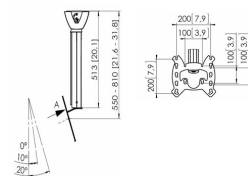

PFC 555 Display- Deckenhalterung

Die Deckenhalterung PFC 555 wurde speziell entwickelt, damit Fernseher sicher an der Decke befestigt werden können. So können Sie Ihren Fernseher problemlos über Ihrem Bett oder in einer Ecke anbringen. Der Deckenadapter ist für flache und geneigte Decken geeignet und das Verlängerungsprofil kann auf eine Länge zwischen 550 und 850 mm eingestellt werden. Ihr stilvolles Design macht diese Halterung zu einem eleganten und kompakten Einrichtungselement, das zu jedem Wohnstil passt...

PFC 555 Display- Deckenhalterung

Technische Daten

Artikelnummer (SKU)	7305554
Farbe	Silber
EAN-Einzelbox	8712285330742
TÜV-zertifiziert	Ja
Neigbar	Bis zu 20° neigbar
Garantie	5 Jahre
Max. Schraubengröße	M8
Max. Schnittstellenhöhe (mm)	256
Max. Breite der Schnittstelle (mm)	242
Autolock	False
Deckenarten	Flache / geneigte Decke
Fischer enthalten	Ja
Höhenoptionen	Manuell einstellbare Höhe
Nivellierfunktion	Horizontale Ausrichtung nach der Installation
Max. Abstand zur Decke - Mittendisplay	810
Max. Bildschirmgröße (Zoll)	43
Min. Abstand zur Decke (mm)	550
Min. Abstand zur Decke - Mittendisplay	550
Min. Bildschirmgröße (Zoll)	19
Universelles oder festes Lochmuster	Fest